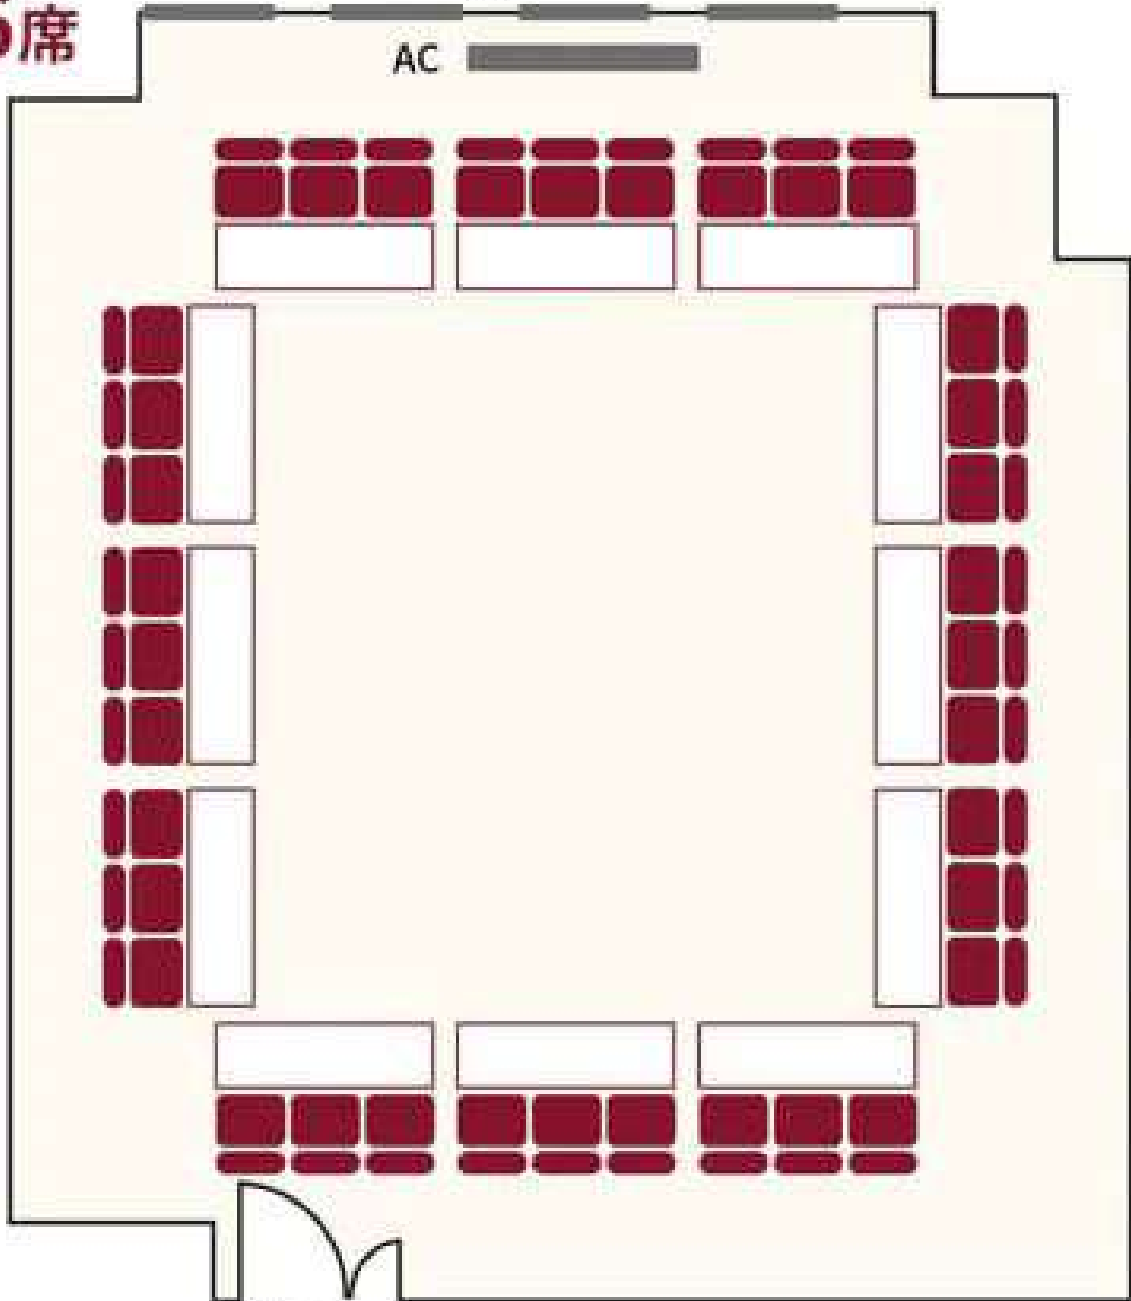

36席

窓

AC

出入り口