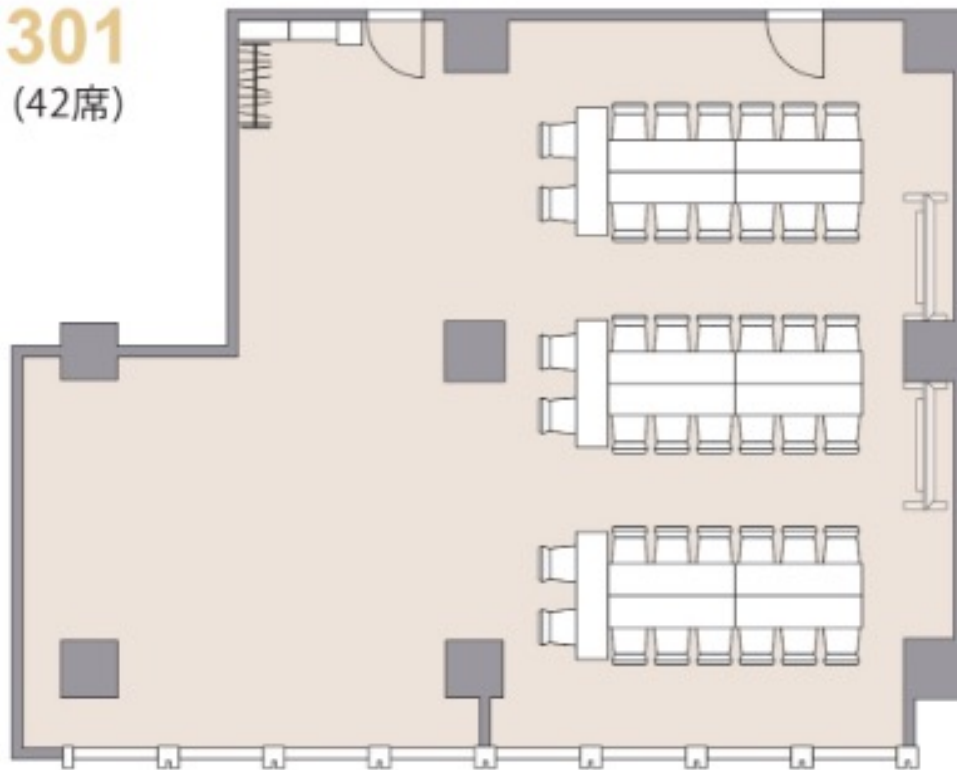

301
(48席)

アットビジネスセンターサテライト渋谷宇田川 301号室
定員数分の机と椅子をご自身で自由にレイアウトできます

301
(48席)

アットビジネスセンターサテライト渋谷宇田川 301号室
定員数分の机と椅子をご自身で自由にレイアウトできます

301
(42席)

アットビジネスセンターサテライト渋谷宇田川 301号室
定員数分の机と椅子をご自身で自由にレイアウトできます

301
(26席)

アットビジネスセンターサテライト渋谷宇田川 301号室
定員数分の机と椅子をご自身で自由にレイアウトできます