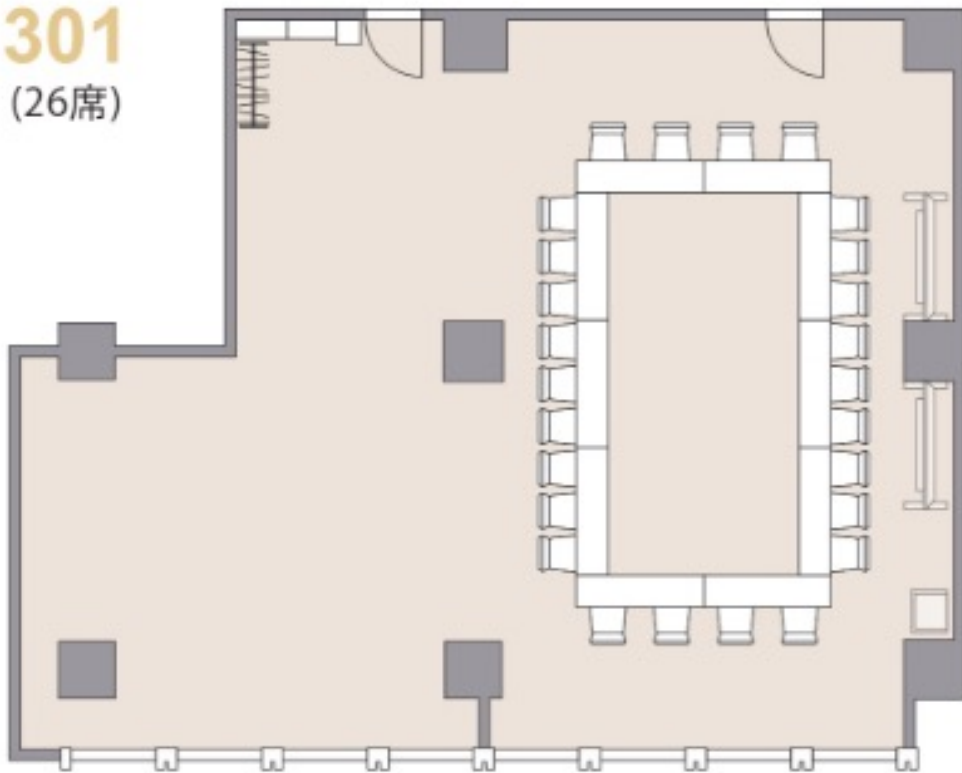

301
(48席)

アットビジネスセンターサテライト渋谷宇田川 301号室
定員数分の机と椅子をご自身で自由にレイアウトできます

301
(48席)

アットビジネスセンターサテライト渋谷宇田川 301号室
定員数分の机と椅子をご自身で自由にレイアウトできます

301
(42席)

アットビジネスセンターサテライト渋谷宇田川 301号室
定員数分の机と椅子をご自身で自由にレイアウトできます

301
(26席)

アットビジネスセンターサテライト渋谷宇田川 301号室
定員数分の机と椅子をご自身で自由にレイアウトできます