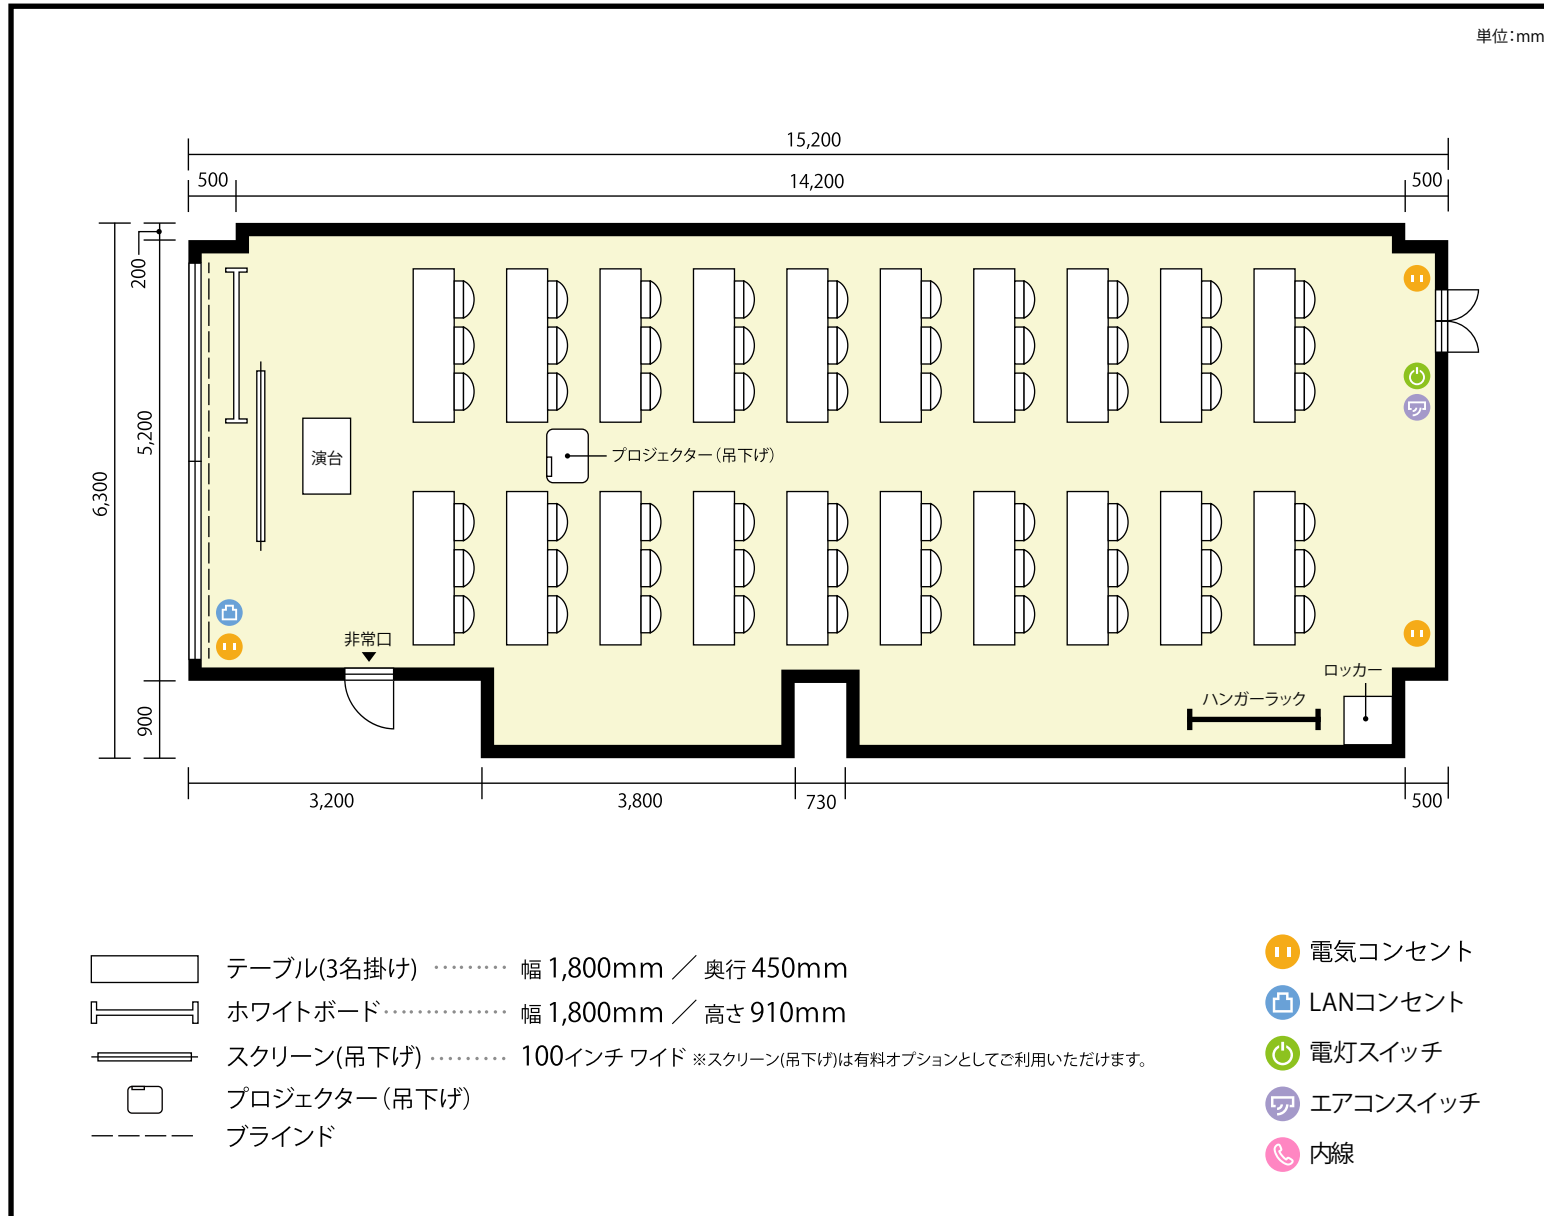

6階 1号室 / スクール

〒550-0014 大阪府大阪市西区北堀江1-6-2 サンワールドビル 6階

利用人数 最大利用人数(※講師席を除く)

スクール 60名

施設情報

面積 108.6 m² (32.8 坪)

天井高 2,400mm

ドア開口部 横 1,400mm
縦 2,100mm