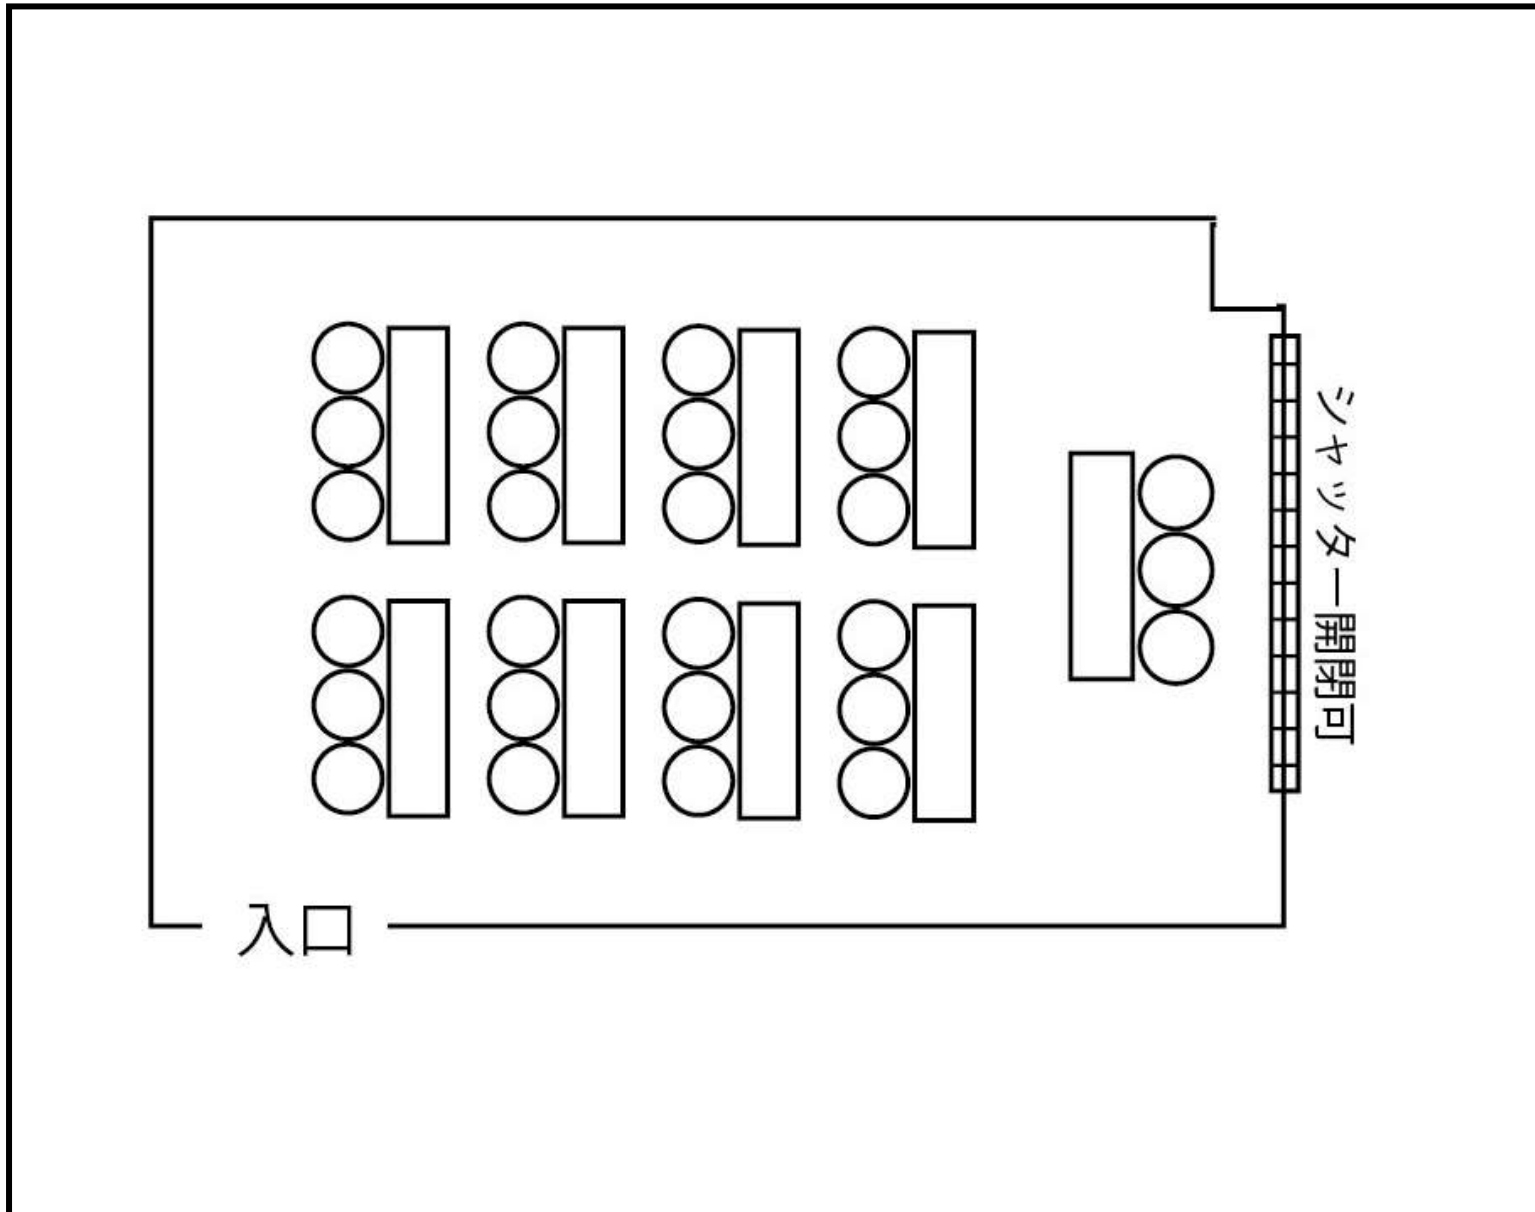

B1階 12号室 / スクール

〒590-0074 大阪府堺市堺区北花田口町3-1-15 東洋ビル

利用人数 最大利用人数

最大 16名

施設情報

面積 46.2㎡

天井高 2,848mm

ドア開口部 横 800mm
縦 2,000mm