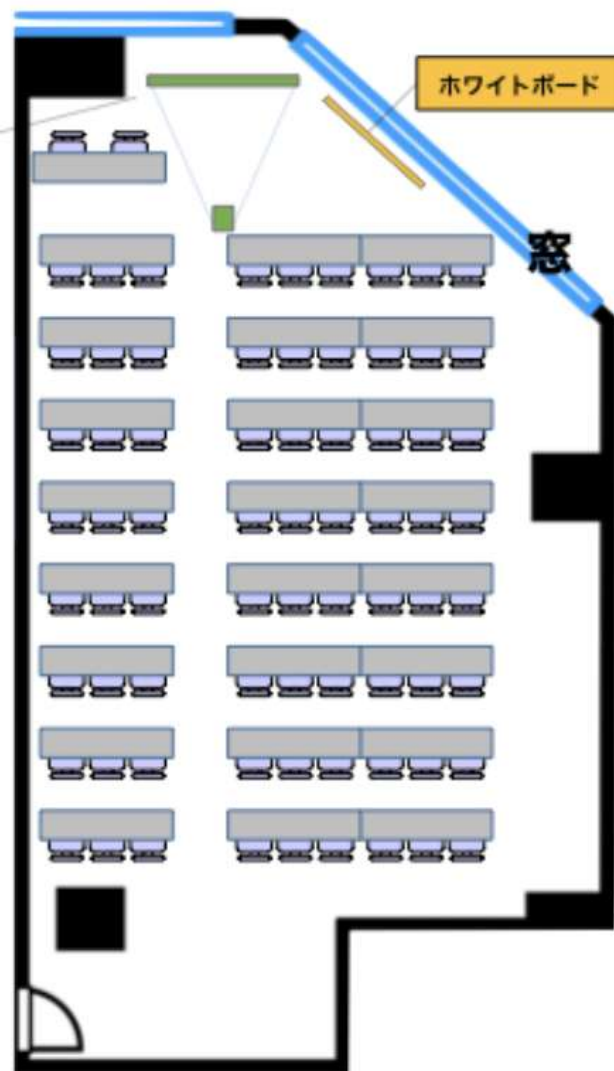

— 4階C会議室 —

[備品設置例]

スクリーン (100インチ)

ホワイトボード

スクール型
72名

※スクリーン設置の場合