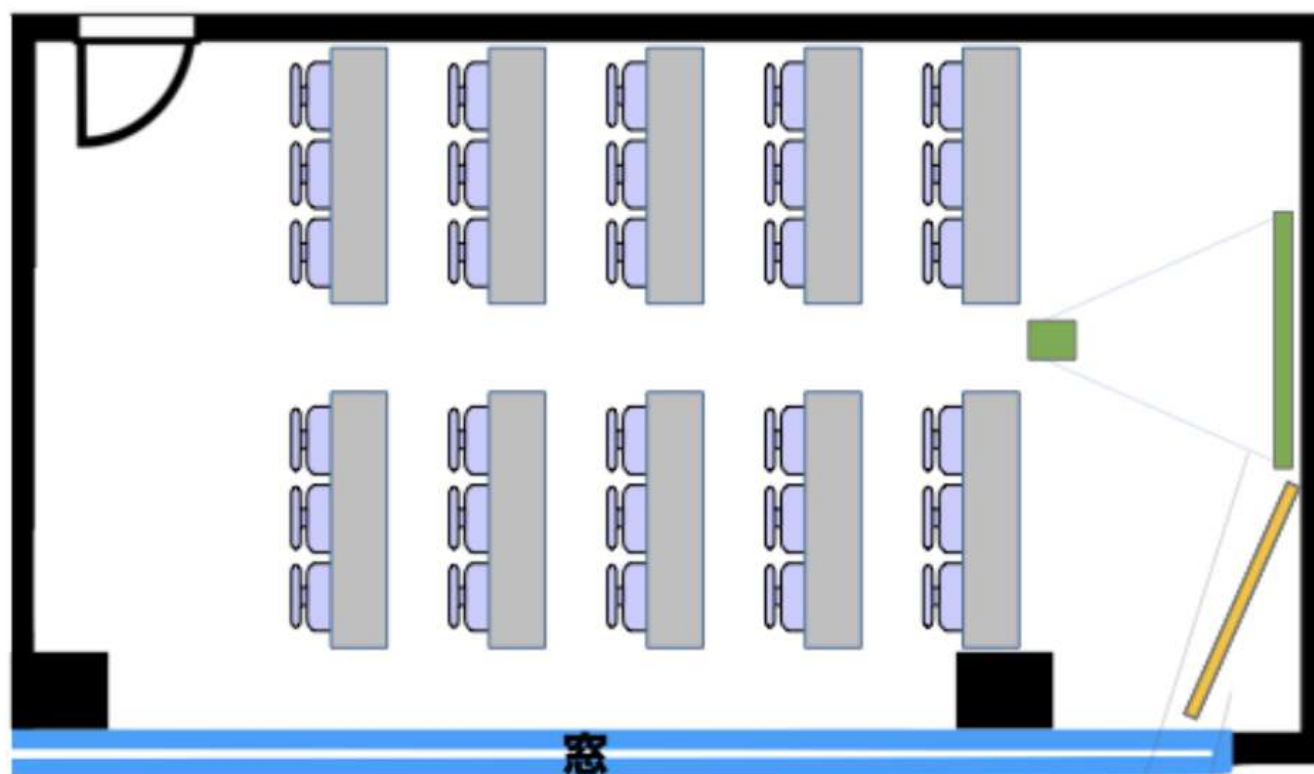

— 4階D会議室 —

スクール型 30名

[備品設置例]

スクリーン (80インチ)

ホワイトボード

※スクリーン設置の場合