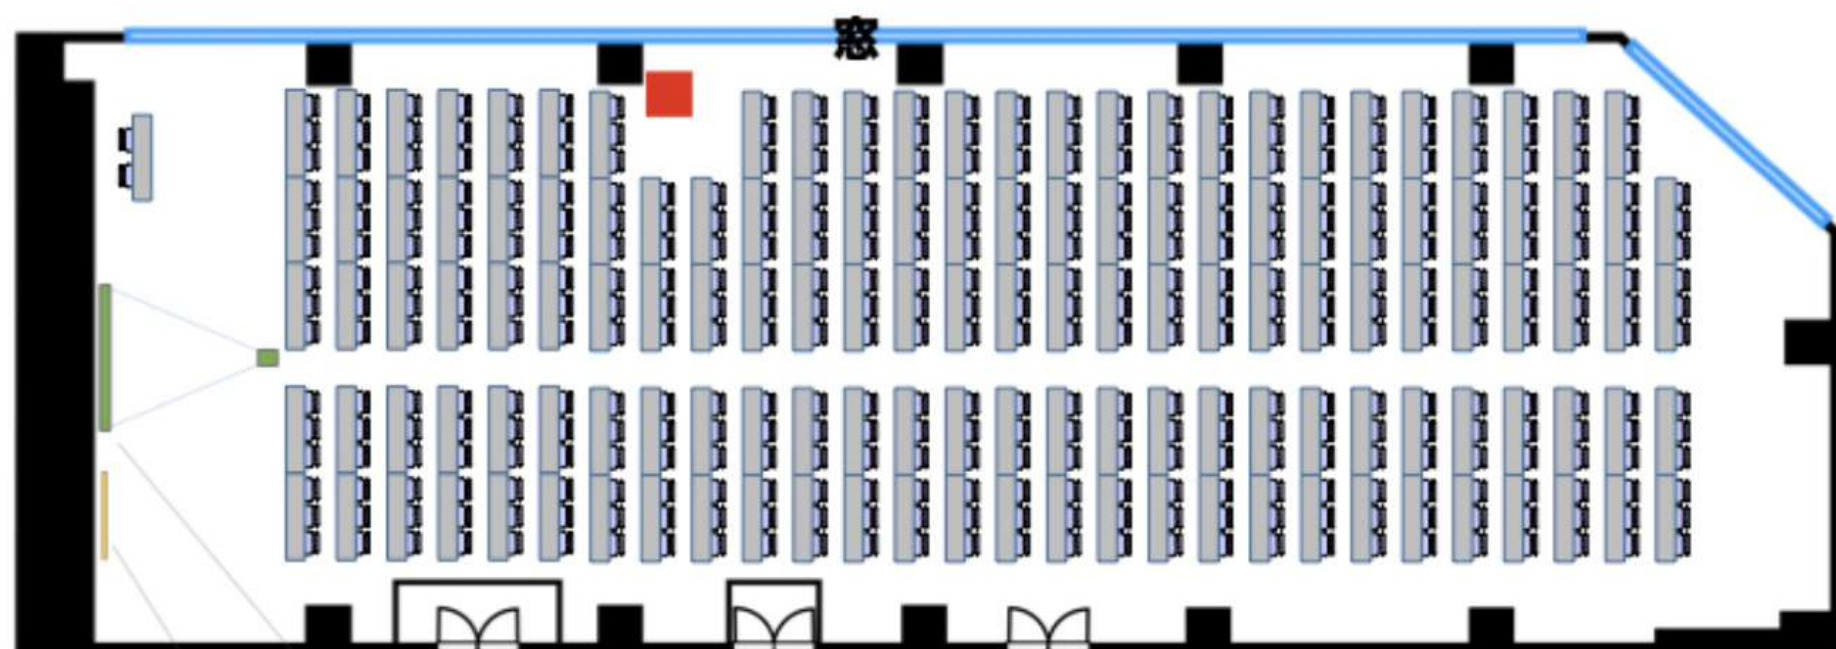

— 3階ホール(MAX) —

[備品設置例]

ホワイトボード

スクリーン (120インチ)

スクール型 411名

※スクリーン設置の場合