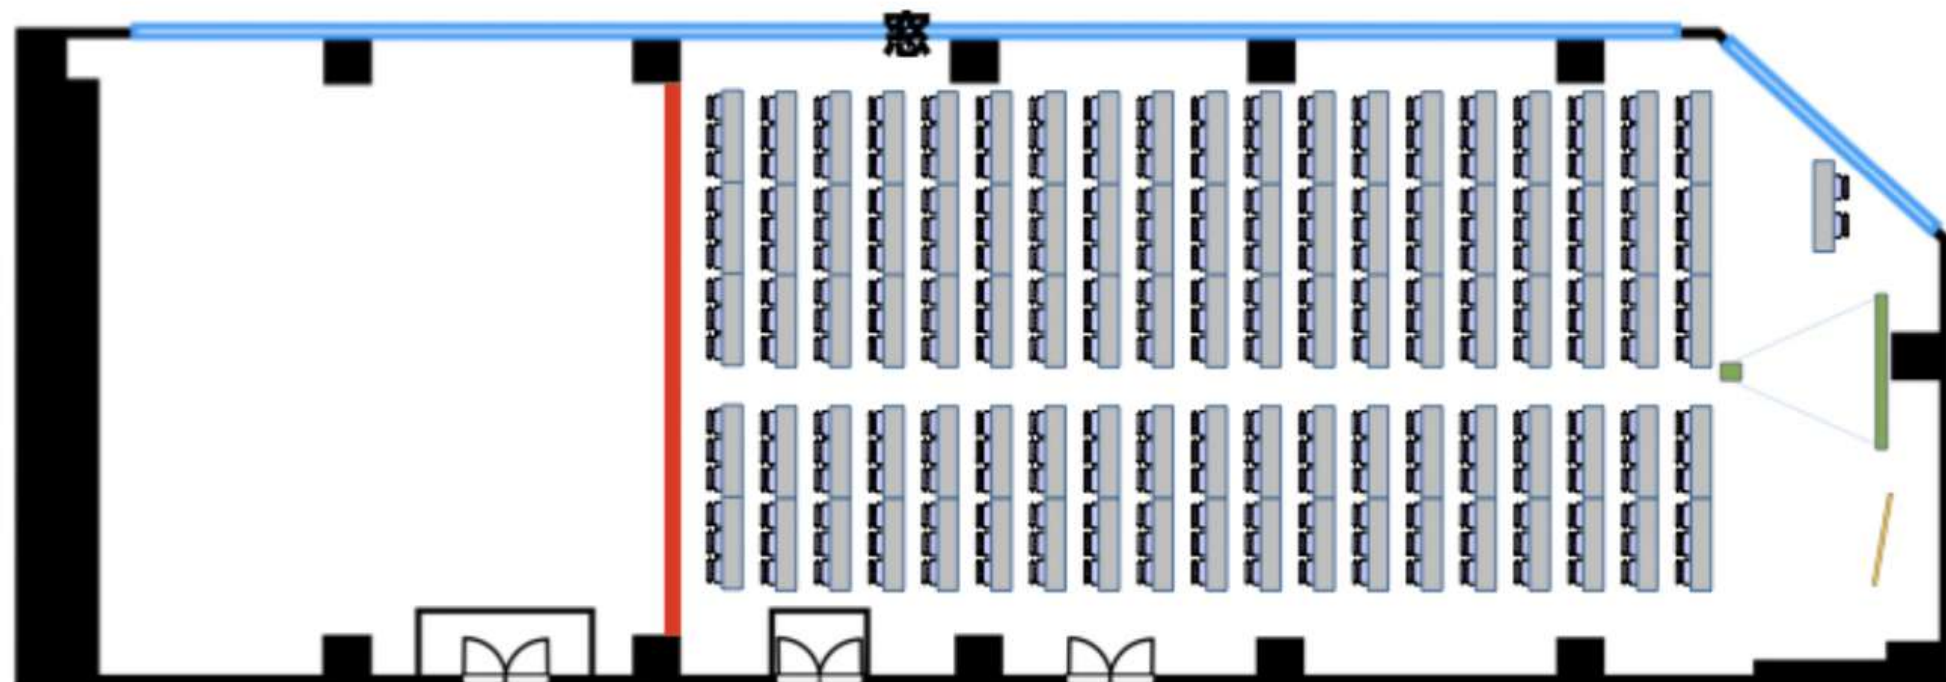

# — 3階ホール(3/4) —

[備品設置例]

ホワイトボード

スクリーン (120インチ)

スクール型 285名

※スクリーン設置の場合