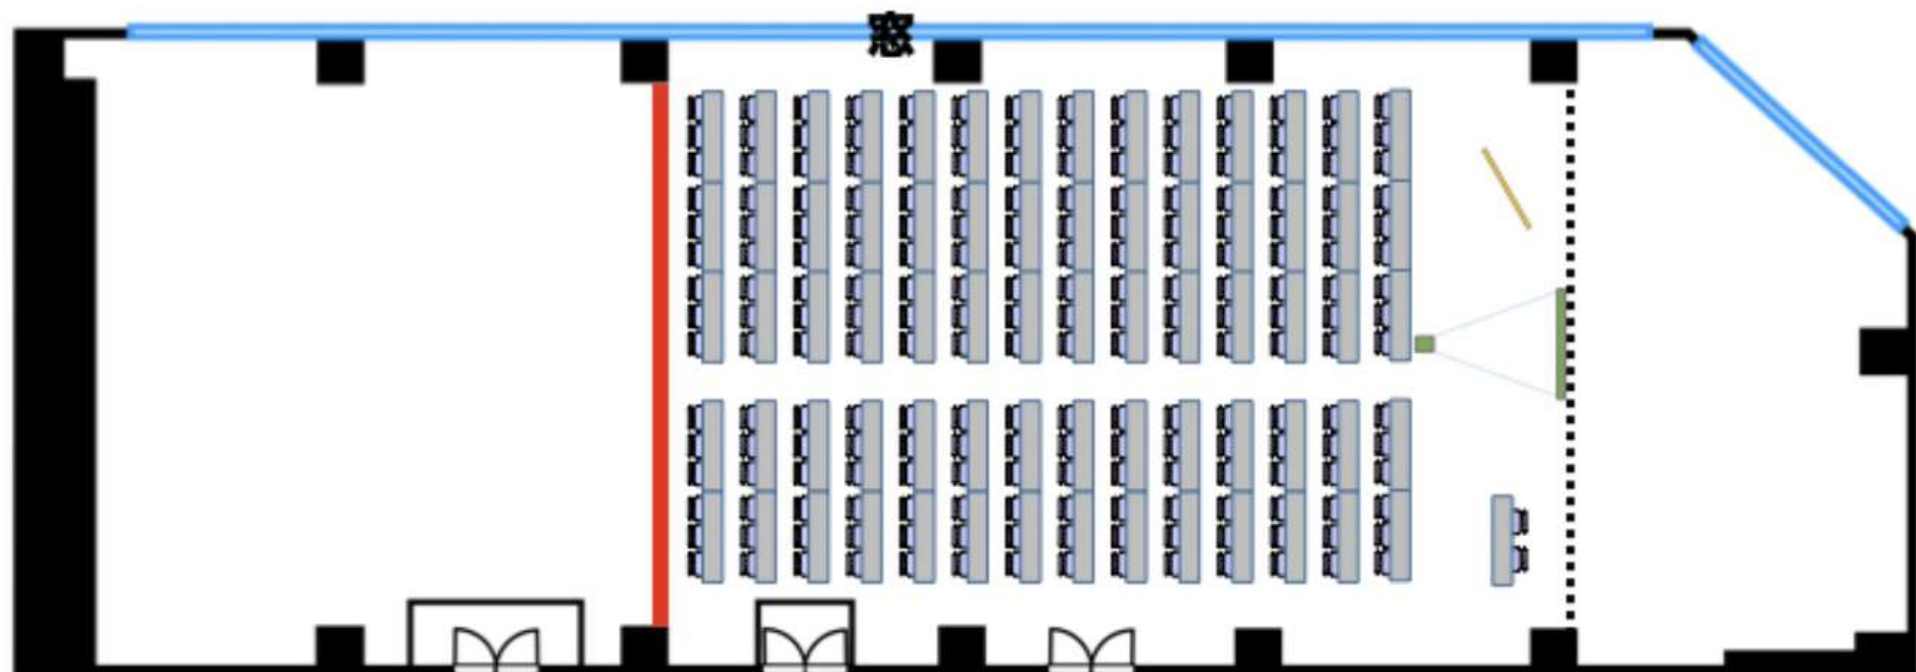

— 3階ホール(1/2) —

【備品設置例】

ホワイトボード

スクリーン (100インチ)

スクール型 210名

※スクリーン設置の場合