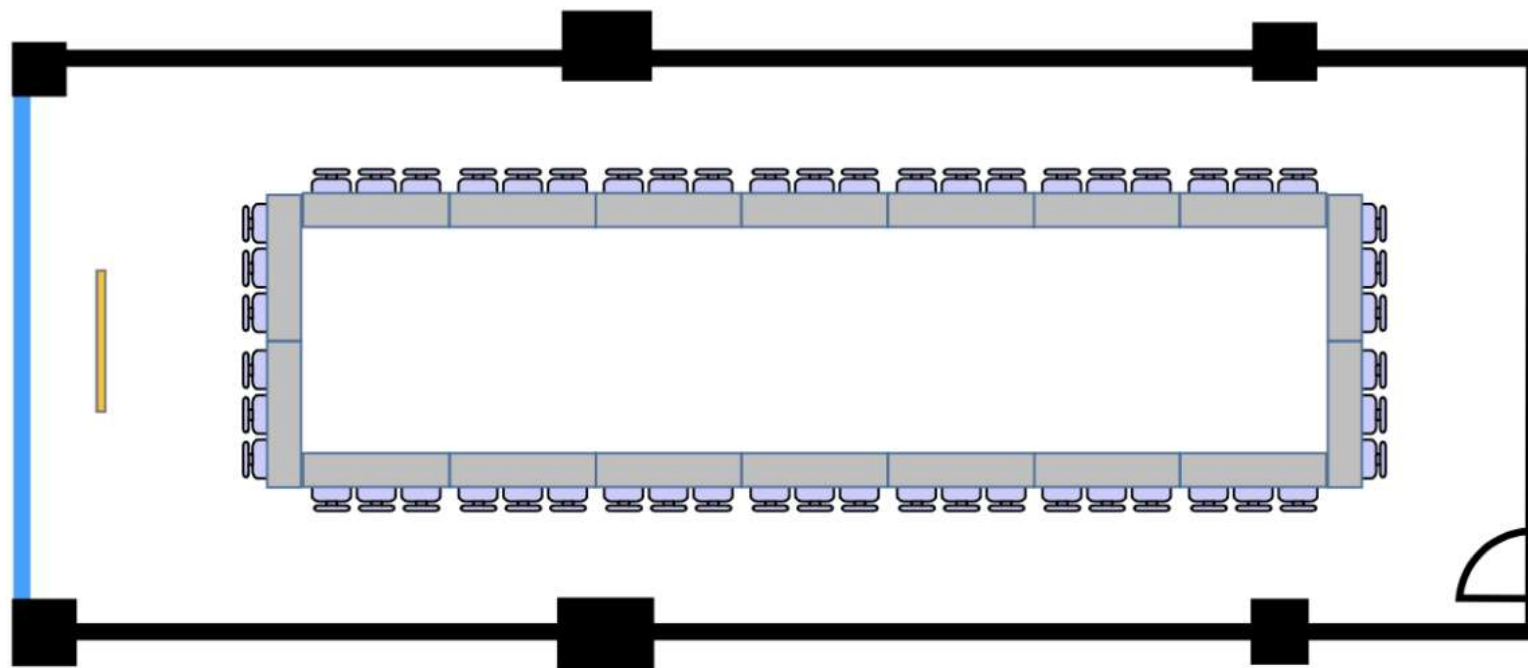

2階B会議室(132m²)

[備品設置例]

ホワイトボード

口の字型
54名(3名掛け)