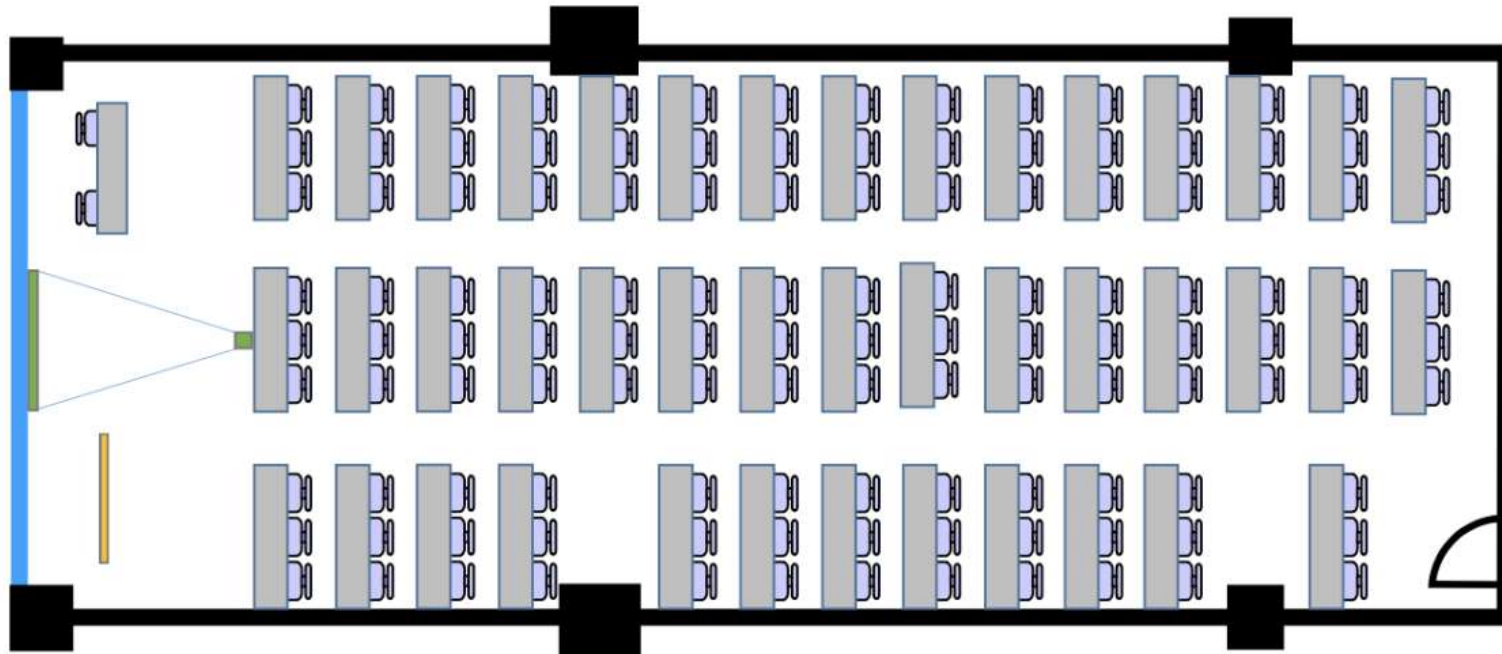

2階B会議室(132m²)

[備品設置例]

ホワイトボード

スクリーン (100インチ)

スクール型
126名(3名掛け)