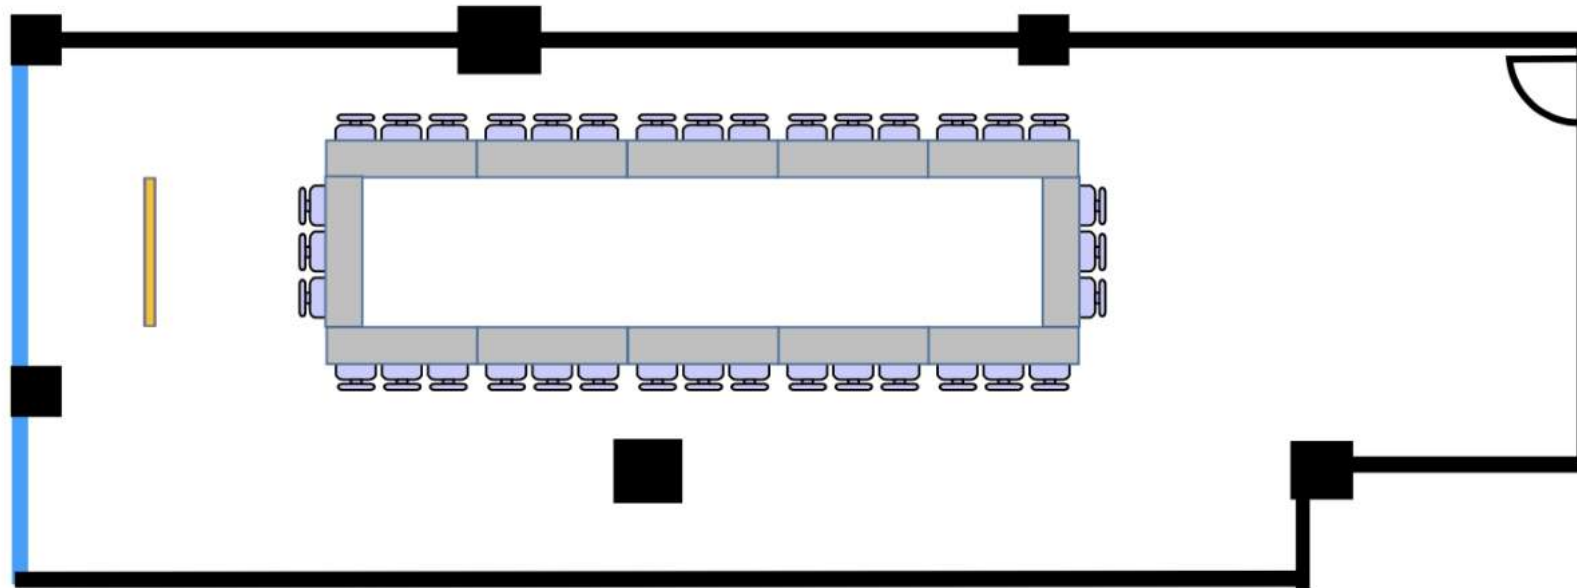

# 2階C会議室(120m<sup>2</sup>)

[備品設置例]

ホワイトボード

口の字型  
36名(3名掛け)