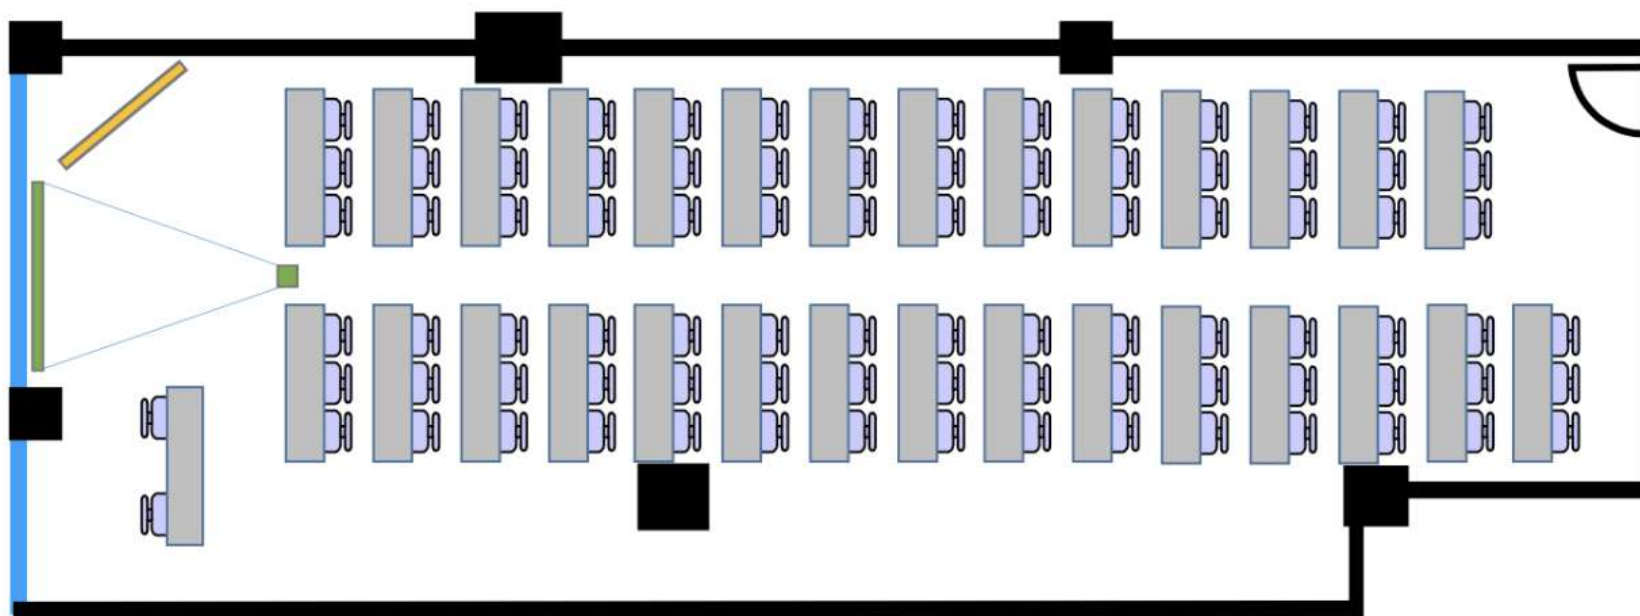

2階C会議室(120m²)

[備品設置例]

ホワイトボード

スクリーン (100インチ)

スクール型
87名(3名掛け)