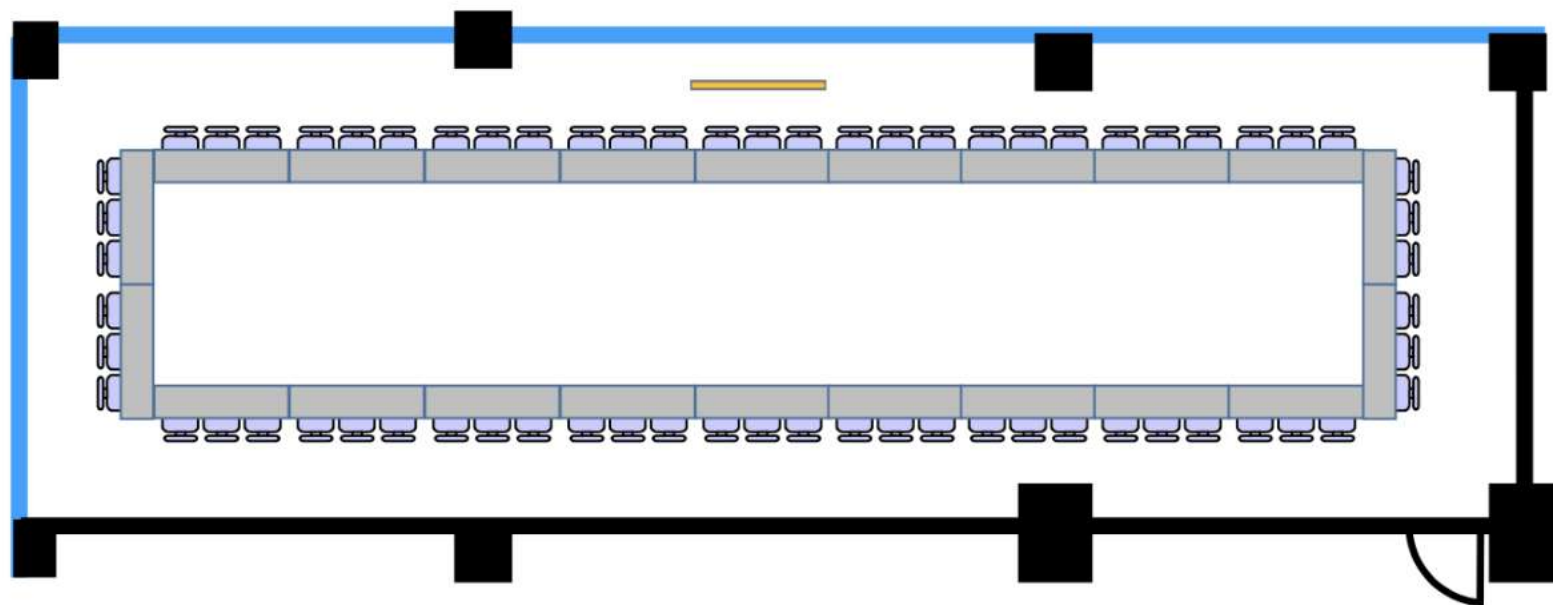

# 2階D会議室(133m<sup>2</sup>)

[備品設置例]

ホワイトボード

口の字型  
66名(3名掛け)