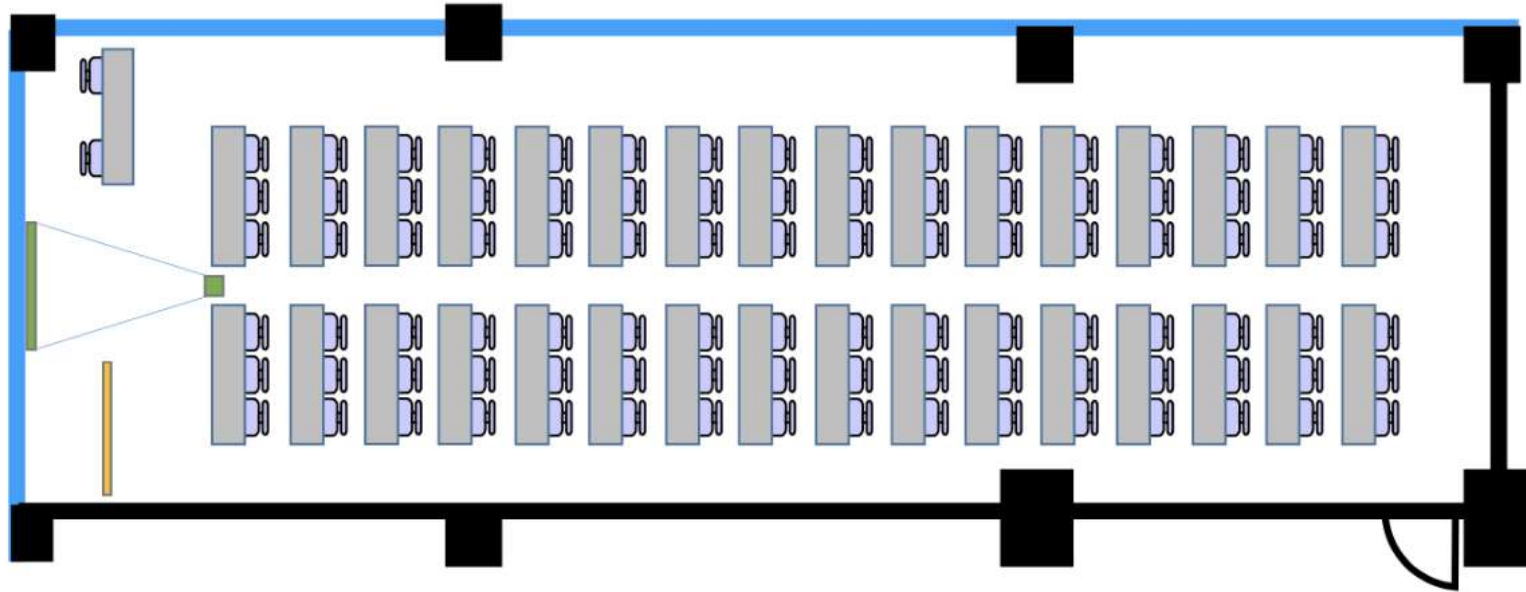

2階D会議室(133m²)

[備品設置例]

ホワイトボード

スクリーン (100インチ)

スクール型
96名(3名掛け)