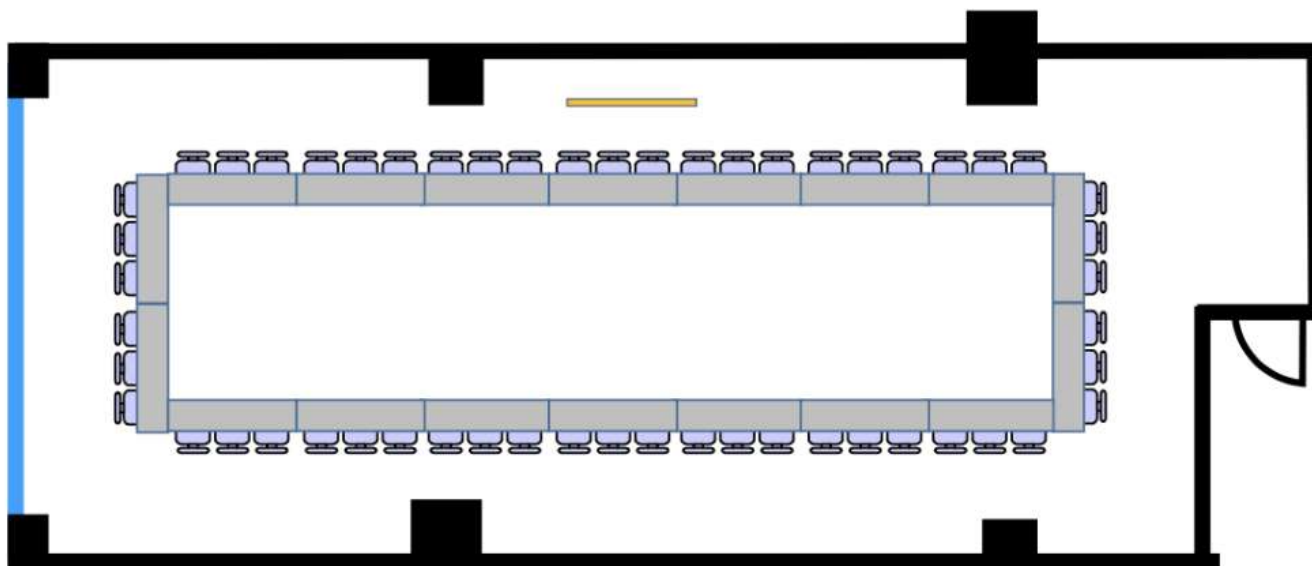

2階E会議室(120m²)

[備品設置例]

ホワイトボード

口の字型
54名(3名掛け)