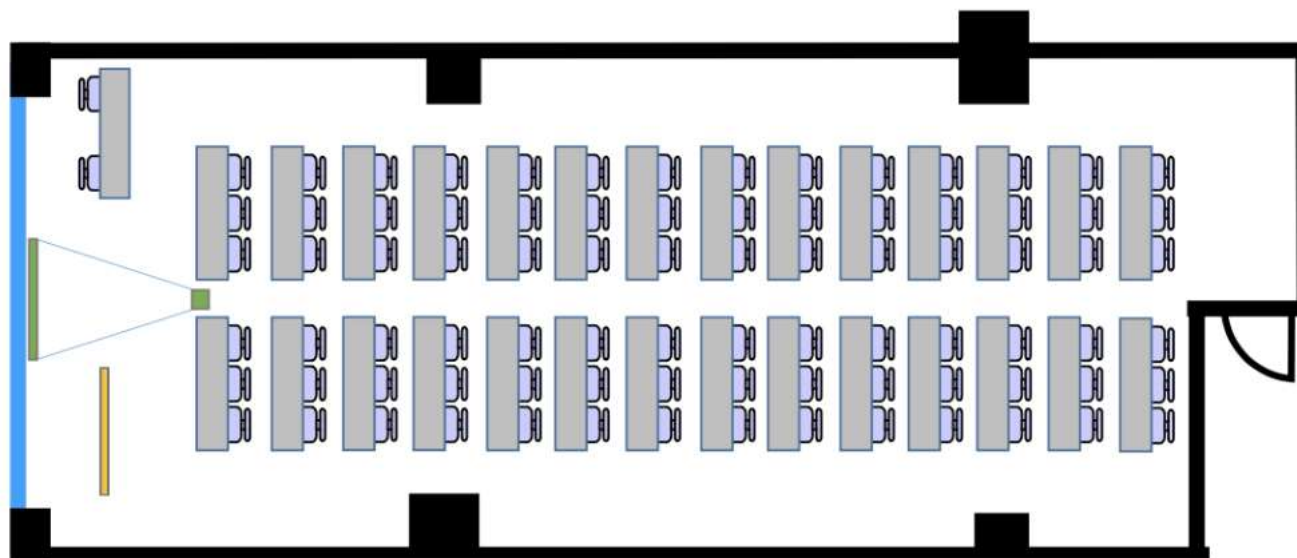

2階E会議室(120m²)

[備品設置例]

ホワイトボード

スクリーン (100インチ)

スクール型
84名(3名掛け)