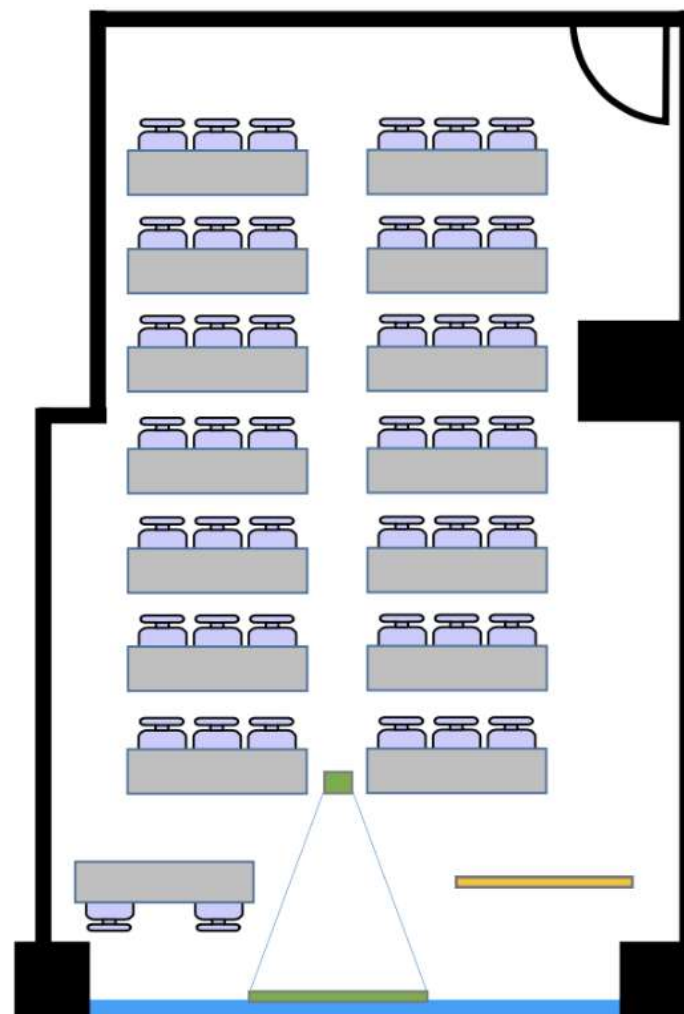

2階F会議室(65m²)

[備品設置例]

ホワイトボード

スクリーン (100インチ)

スクール型
42名(3名掛け)