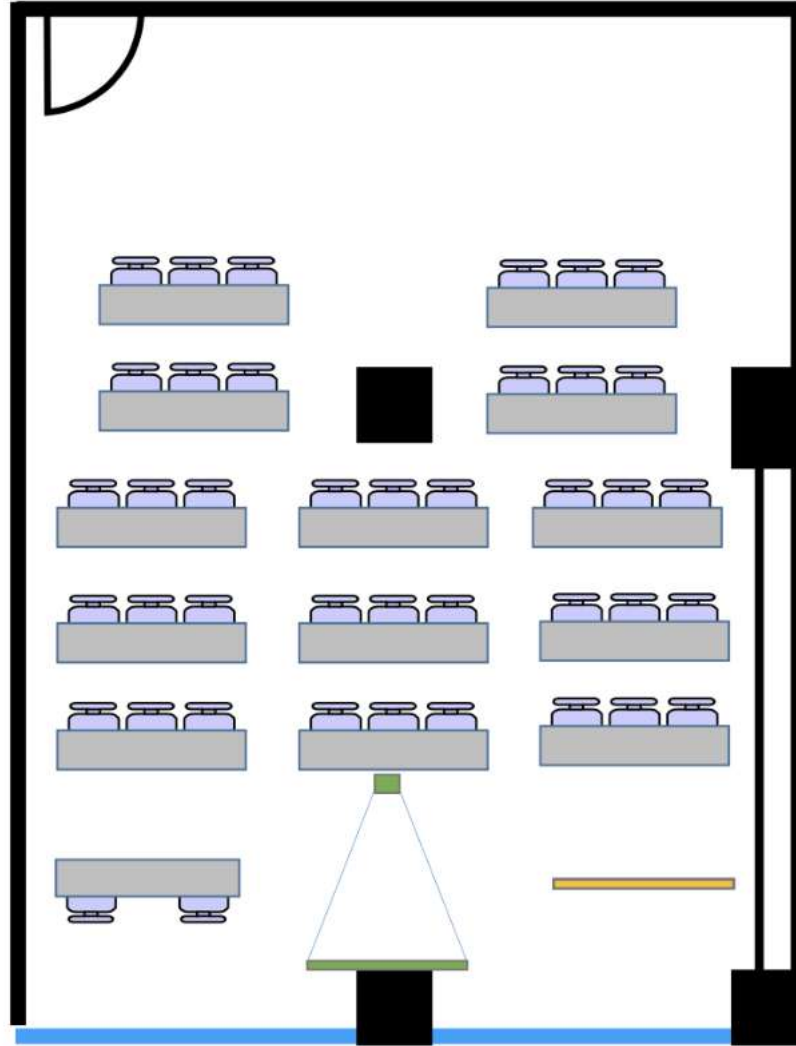

2階G会議室(81m²)

[備品設置例]

ホワイトボード

スクリーン (100インチ)

スクール型
39名(3名掛け)