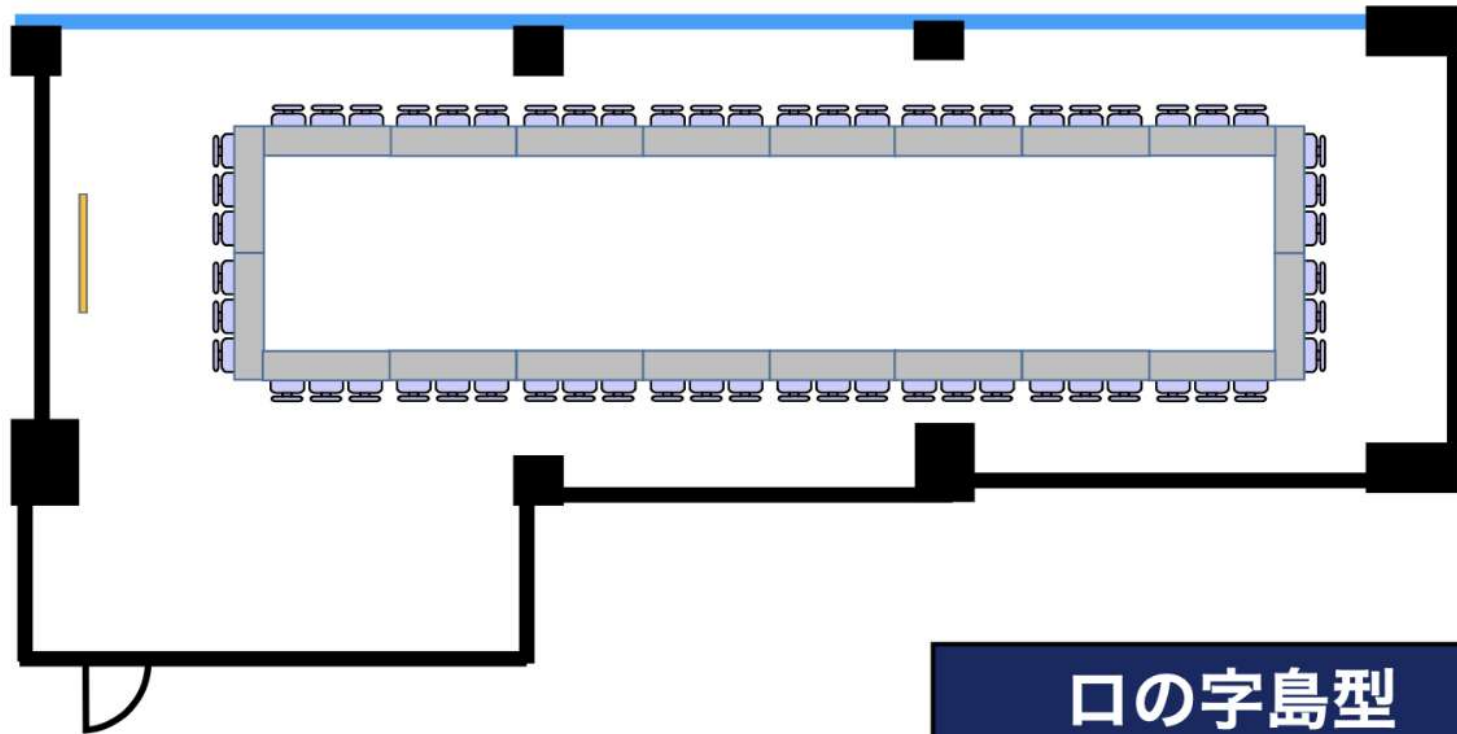

2階H会議室(170m²)

[備品設置例]

ホワイトボード

口の字島型
60名(3名掛け)