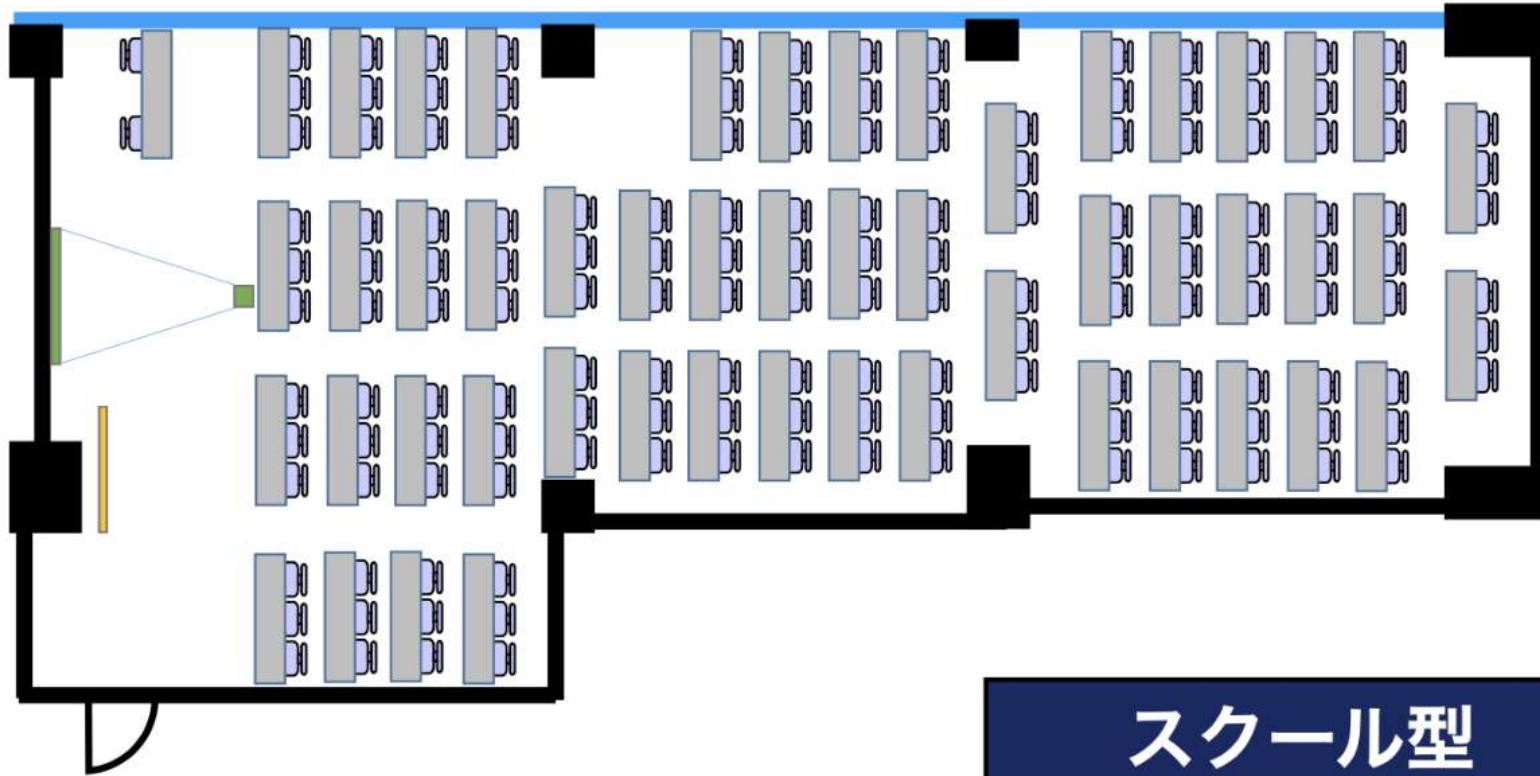

2階H会議室(170m²)

[備品設置例]

ホワイトボード

スクリーン (100インチ)

スクール型
153名(3名掛け)