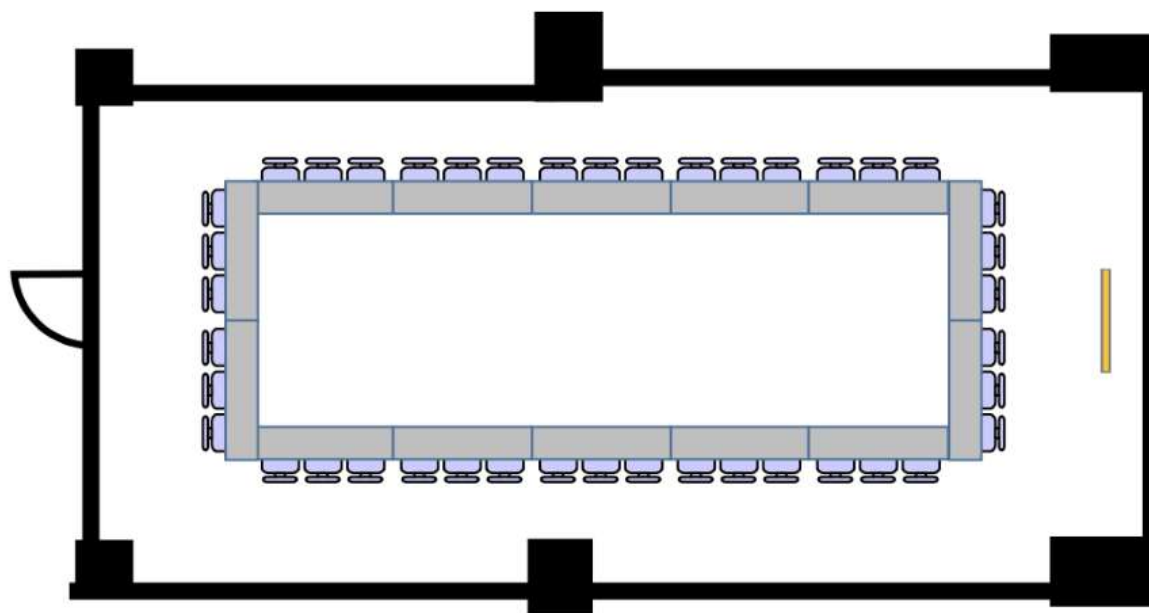

# 2階I会議室(88m<sup>2</sup>)

[備品設置例]

ホワイトボード

口の字型  
42名(3名掛け)