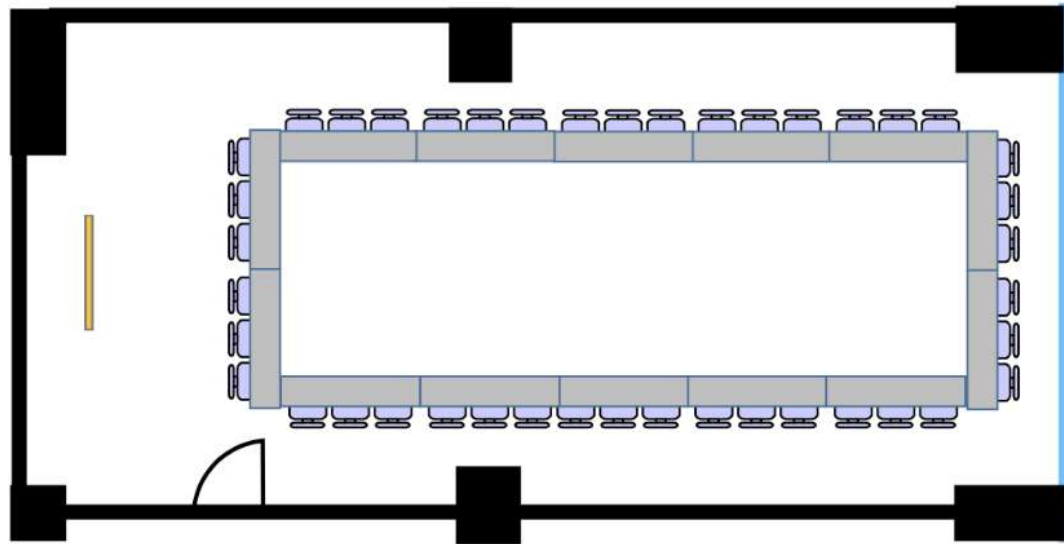

2階J会議室(91m²)

[備品設置例]

ホワイトボード

口の字型
42名(3名掛け)