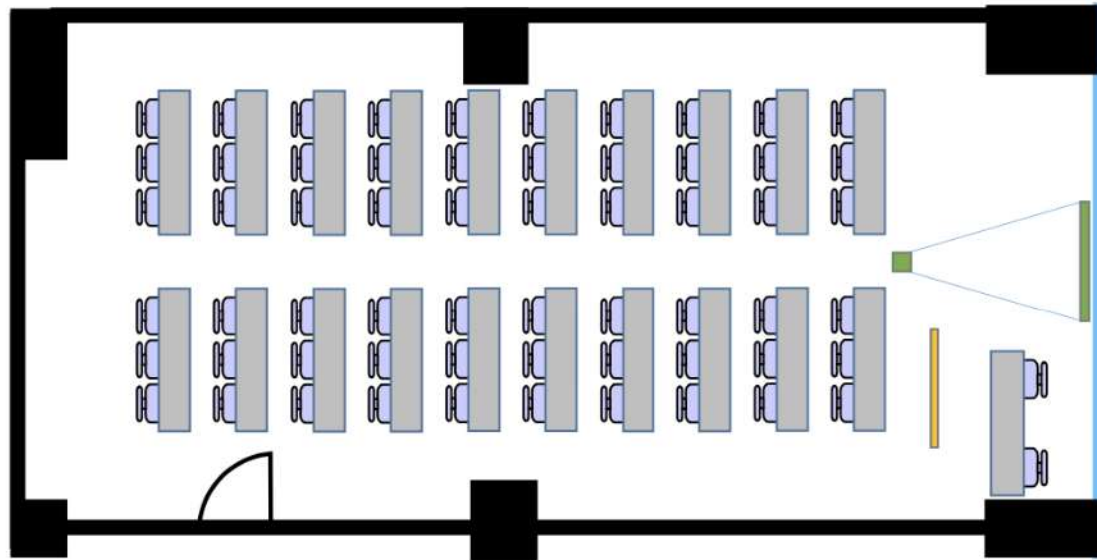

2階J会議室(91m²)

[備品設置例]

ホワイトボード

スクリーン (100インチ)

スクール型
60名(3名掛け)