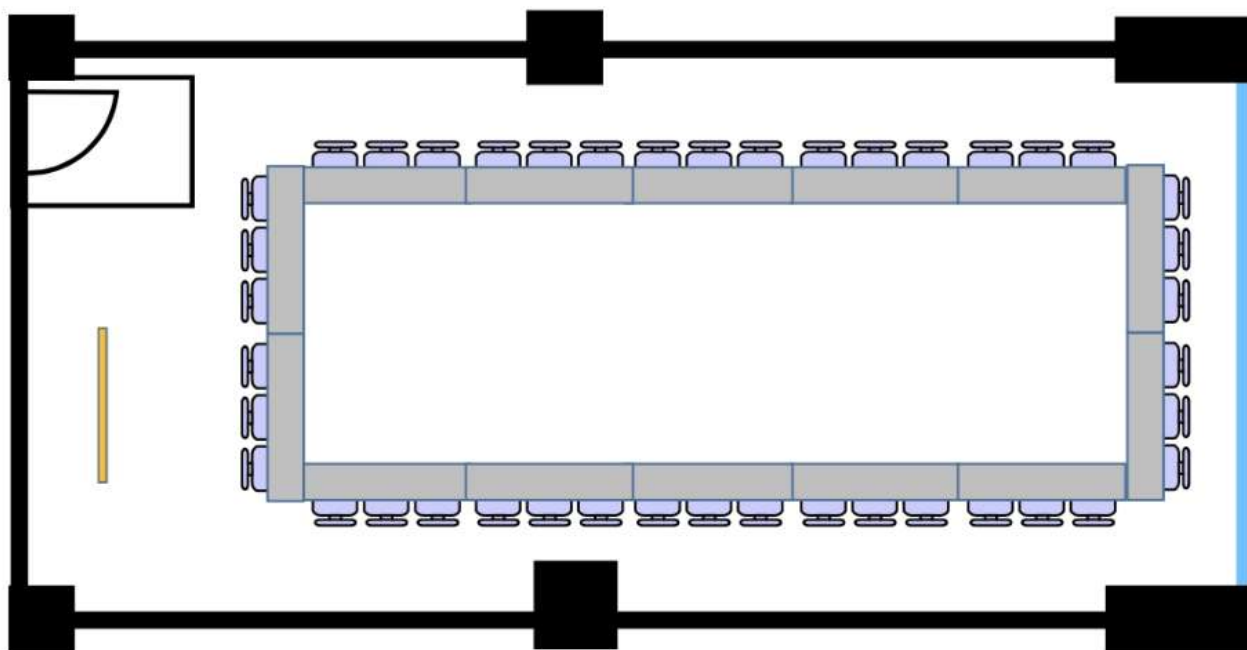

2階L会議室 (90m²)

[備品設置例]

ホワイトボード

口の字島型
42名(3名掛け)