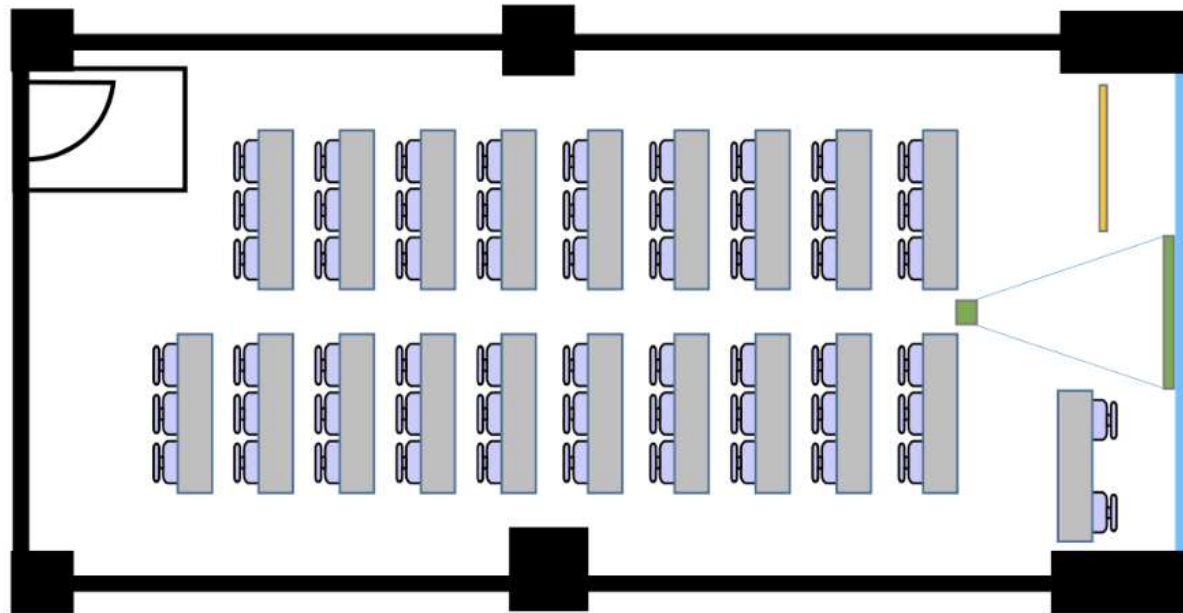

2階L会議室(90m²)

[備品設置例]

ホワイトボード

スクリーン (100インチ)

スクール型
57名(3名掛け)