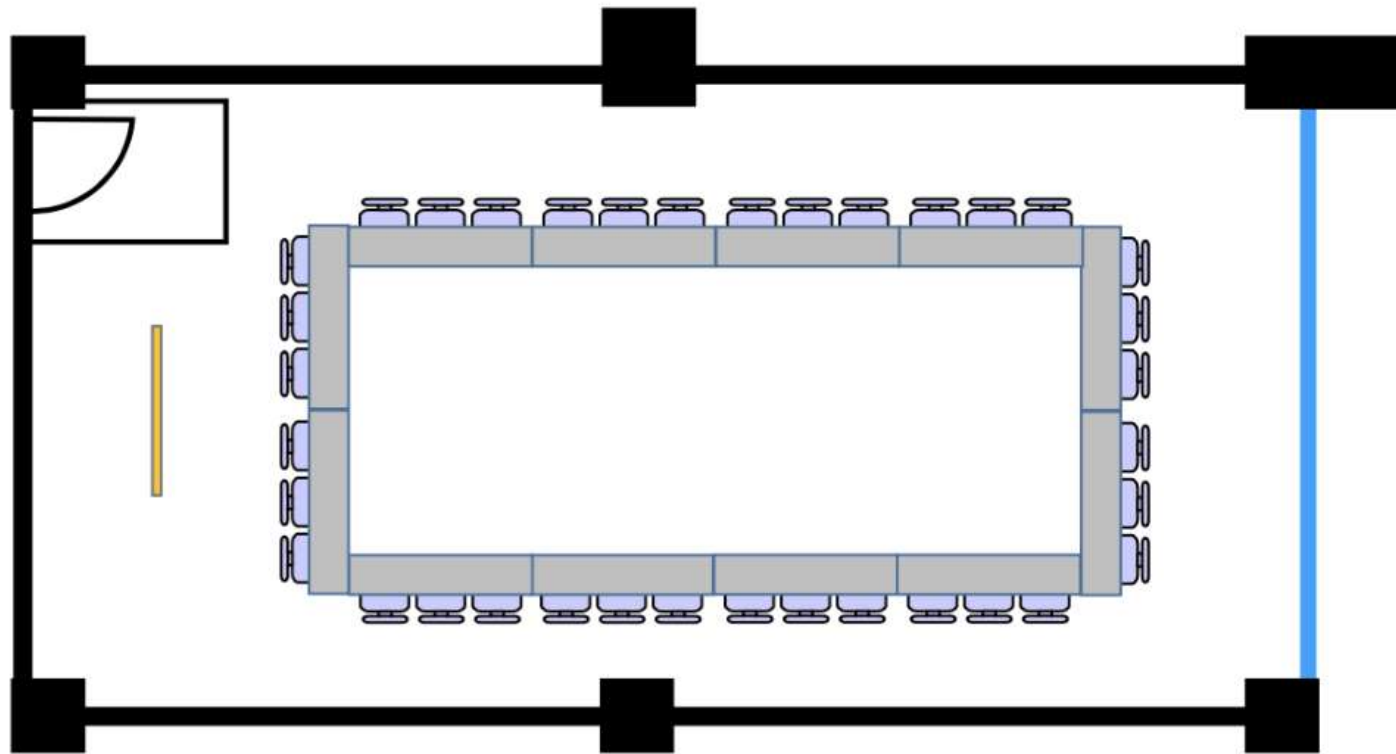

# 2階M会議室 (87m<sup>2</sup>)

[備品設置例]

ホワイトボード

口の字型  
36名(3名掛け)