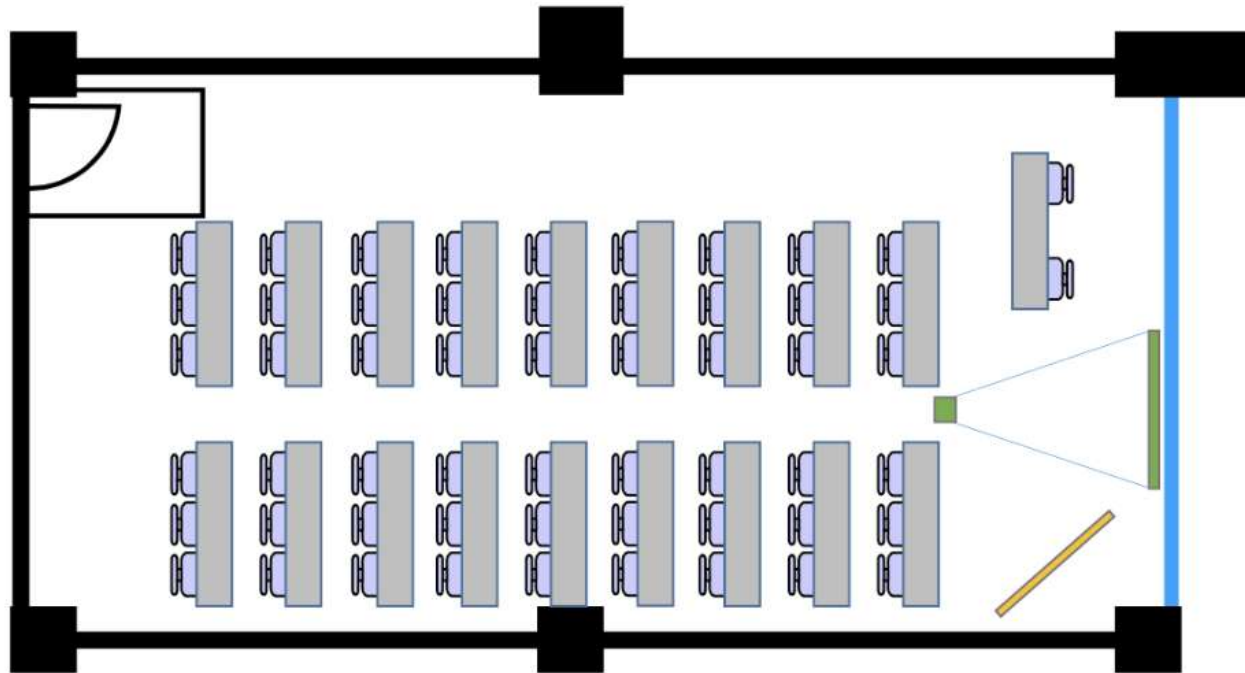

# 2階M会議室 (87m<sup>2</sup>)

[備品設置例]

ホワイトボード

スクリーン (100インチ)

スクール型  
54名(3名掛け)