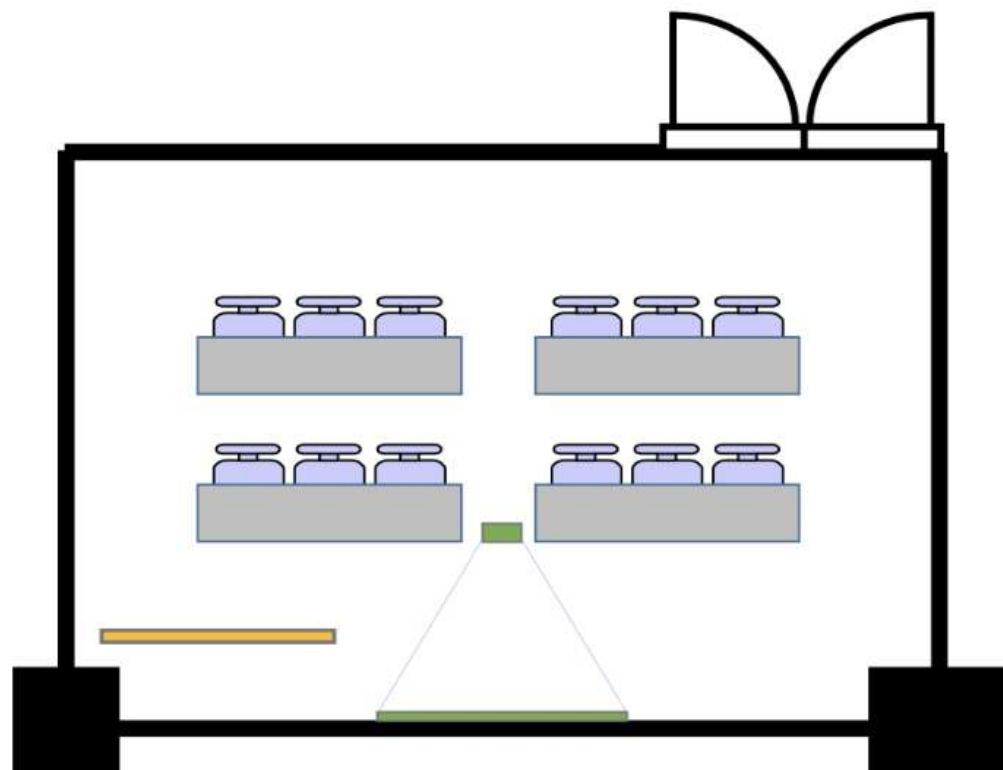

2階ミーティングルームA(24m²)

[備品設置例]

ホワイトボード

スクリーン (80インチ)

スクール型
12名(3名掛け)