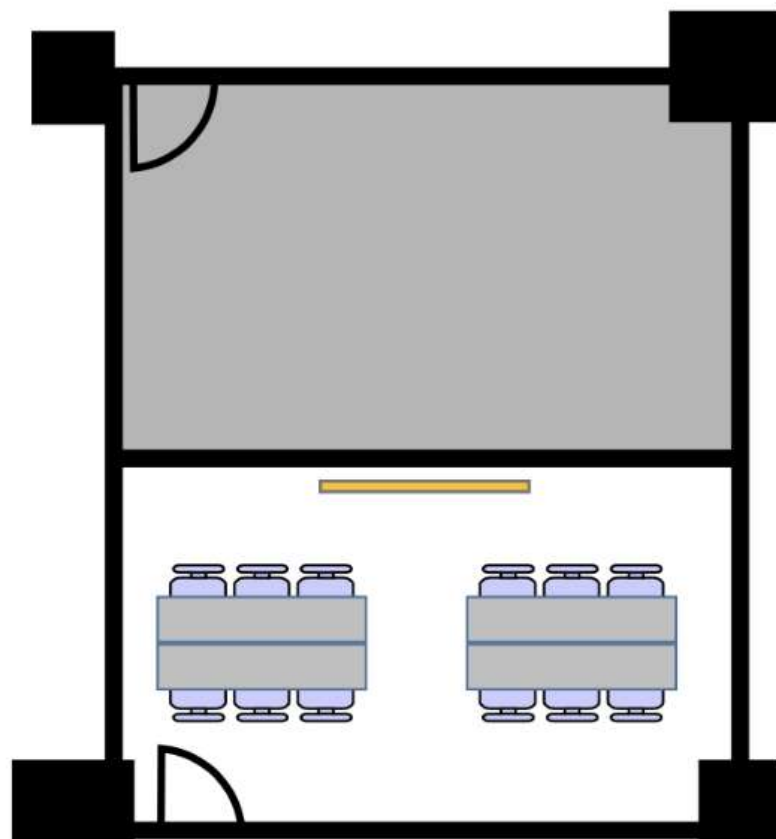

2階ミーティングルームG(20m²)

[備品設置例]

ホワイトボード

1字島型
12名(2島)