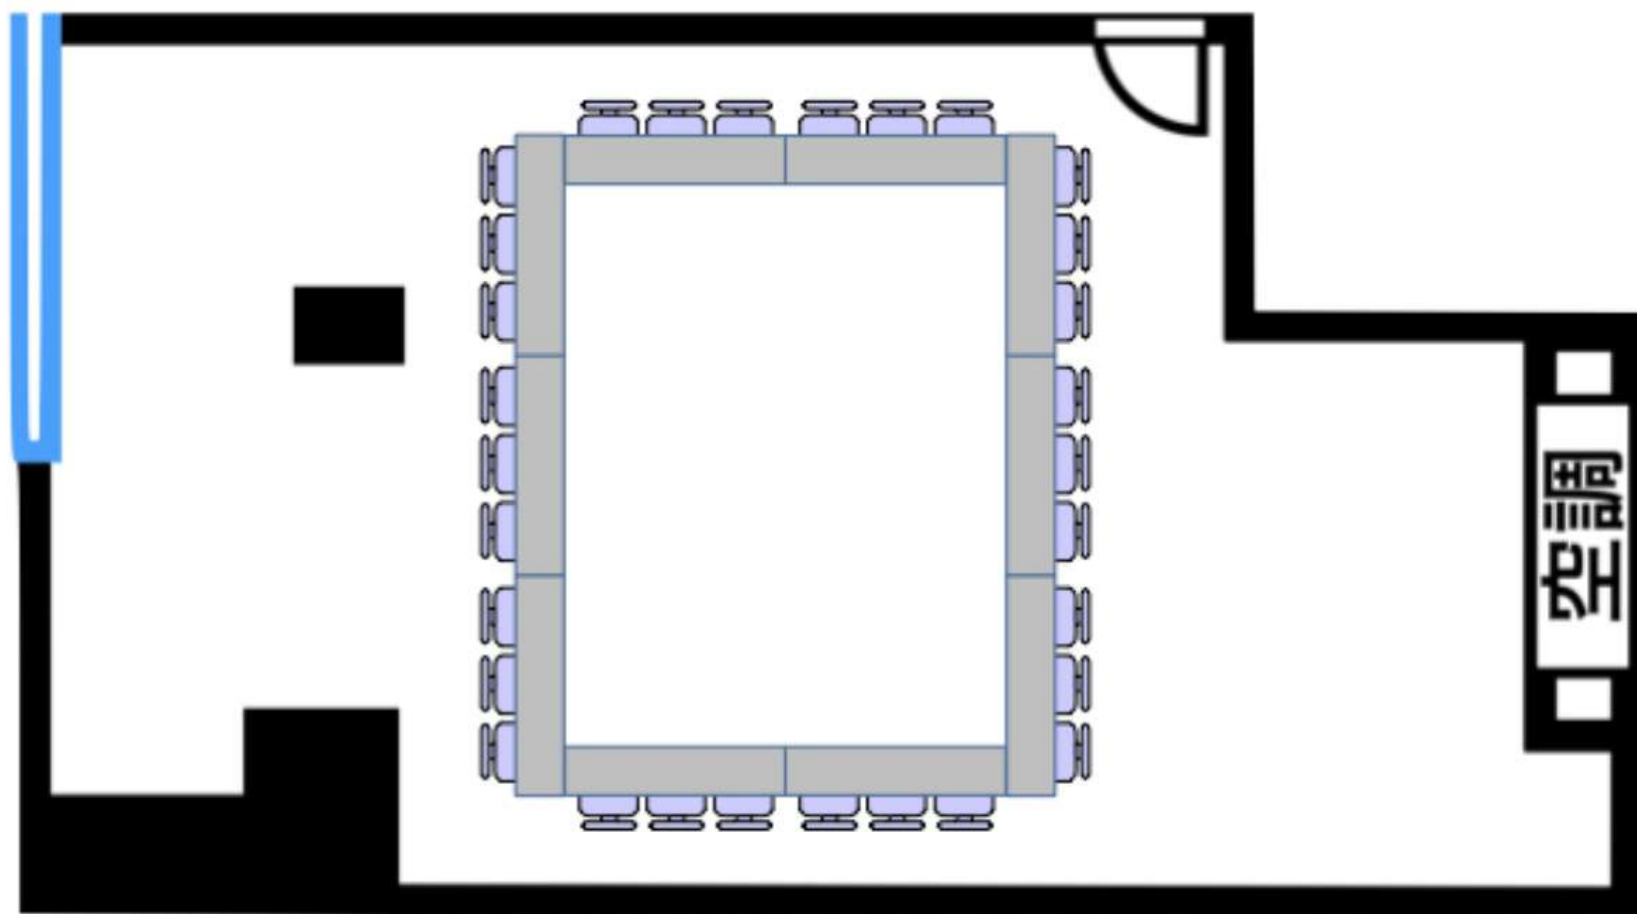

— 4階D会議室 —

口の字型 30名