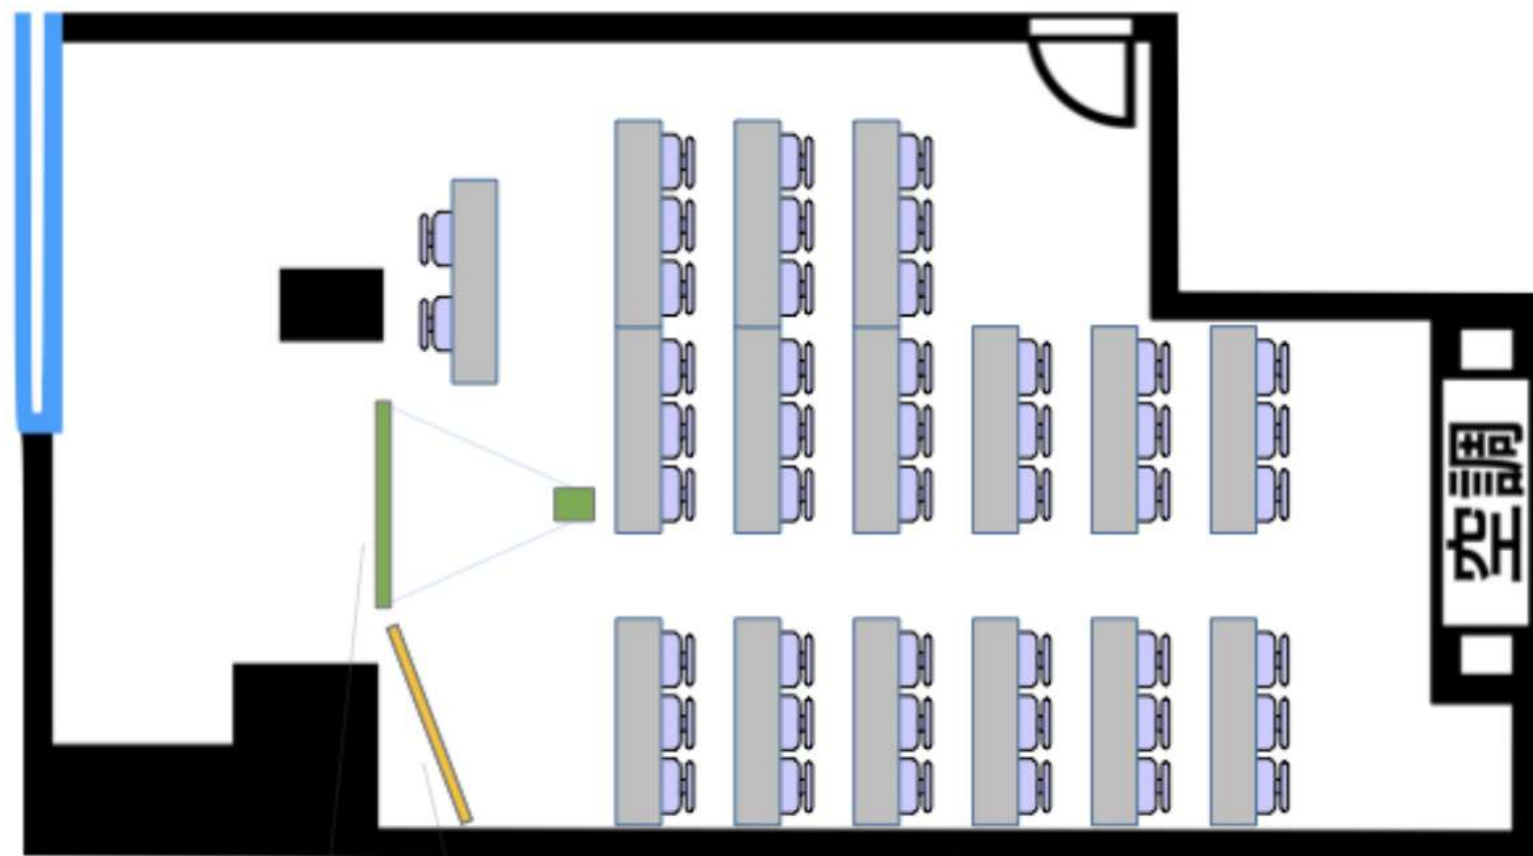

— 4階D会議室 —

[備品設置例]

スクリーン (120インチ)

ホワイトボード

スクール型 45名

※スクリーン設置の場合