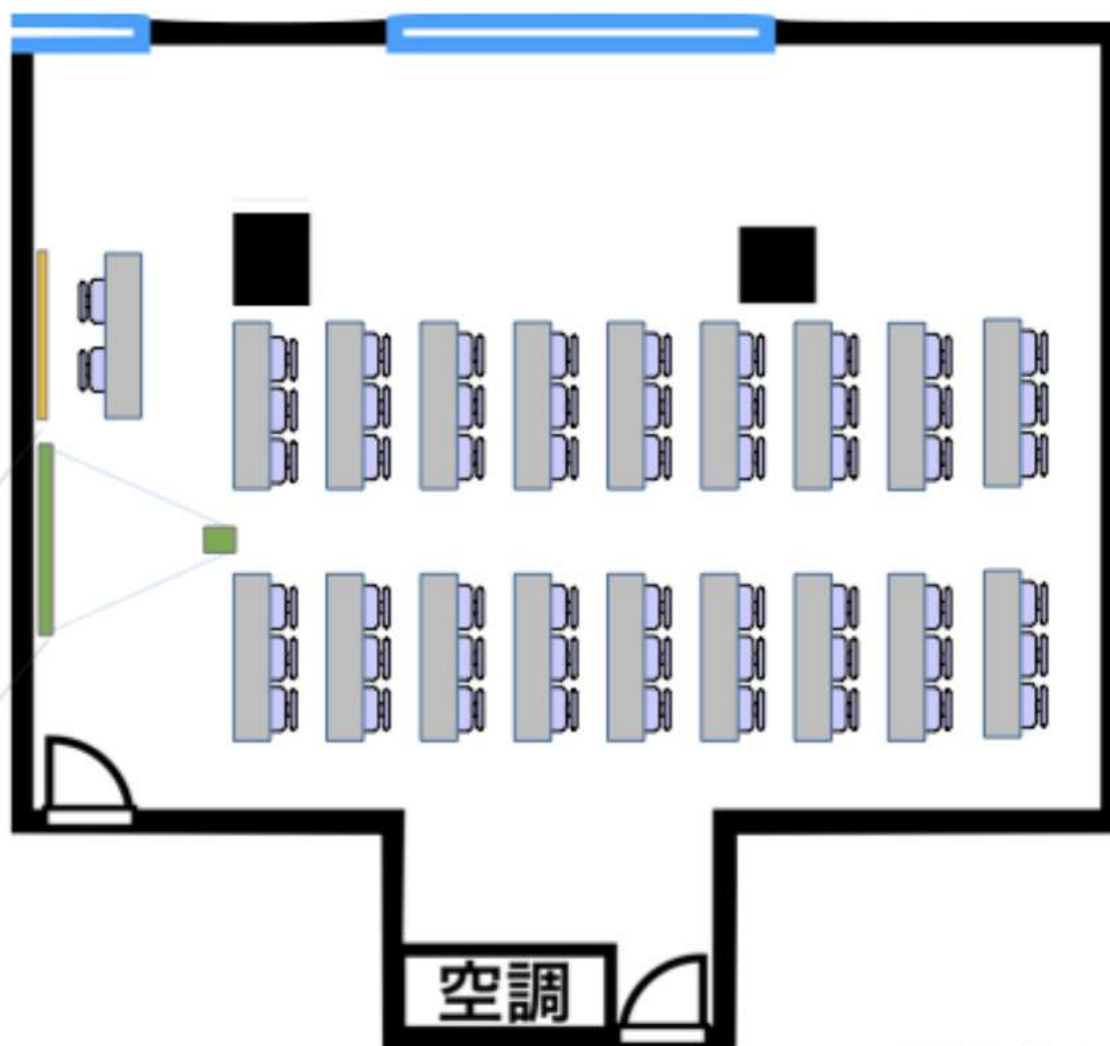

— 4階E会議室 —

スクール型
54名

[備品設置例]

ホワイトボード

スクリーン (100インチ)

※スクリーン設置の場合