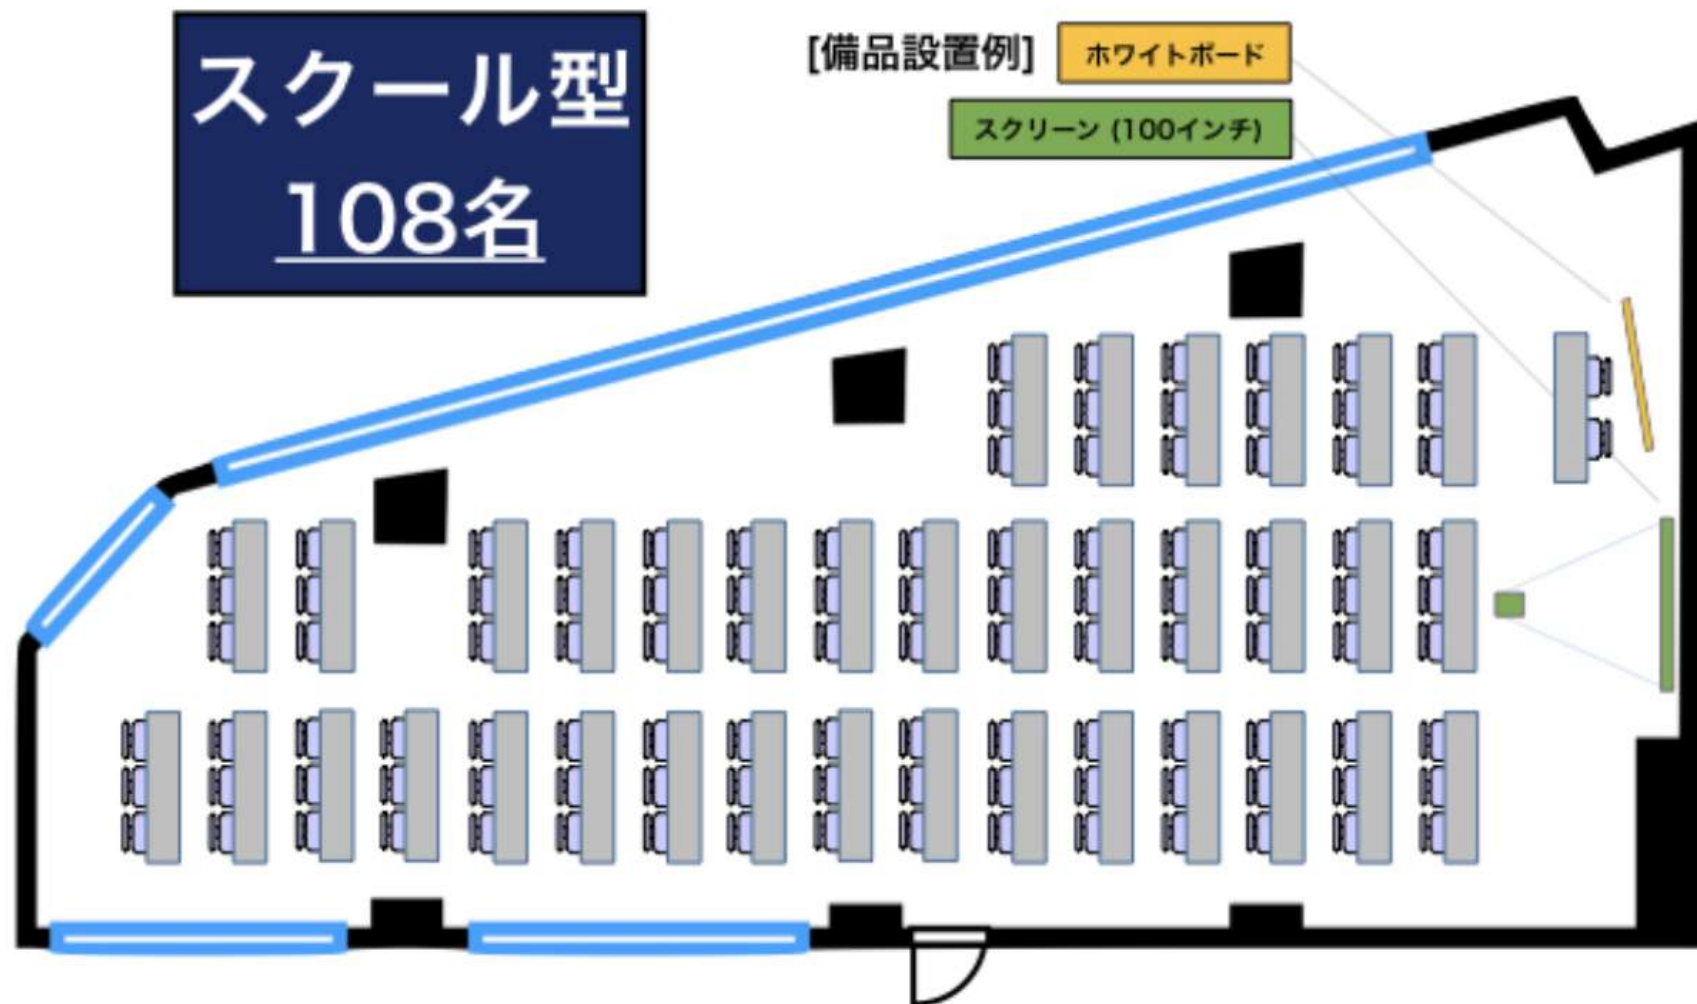

# —ガーデンホール—

スクール型  
108名

[備品設置例]

ホワイトボード

スクリーン (100インチ)

※スクリーン設置の場合