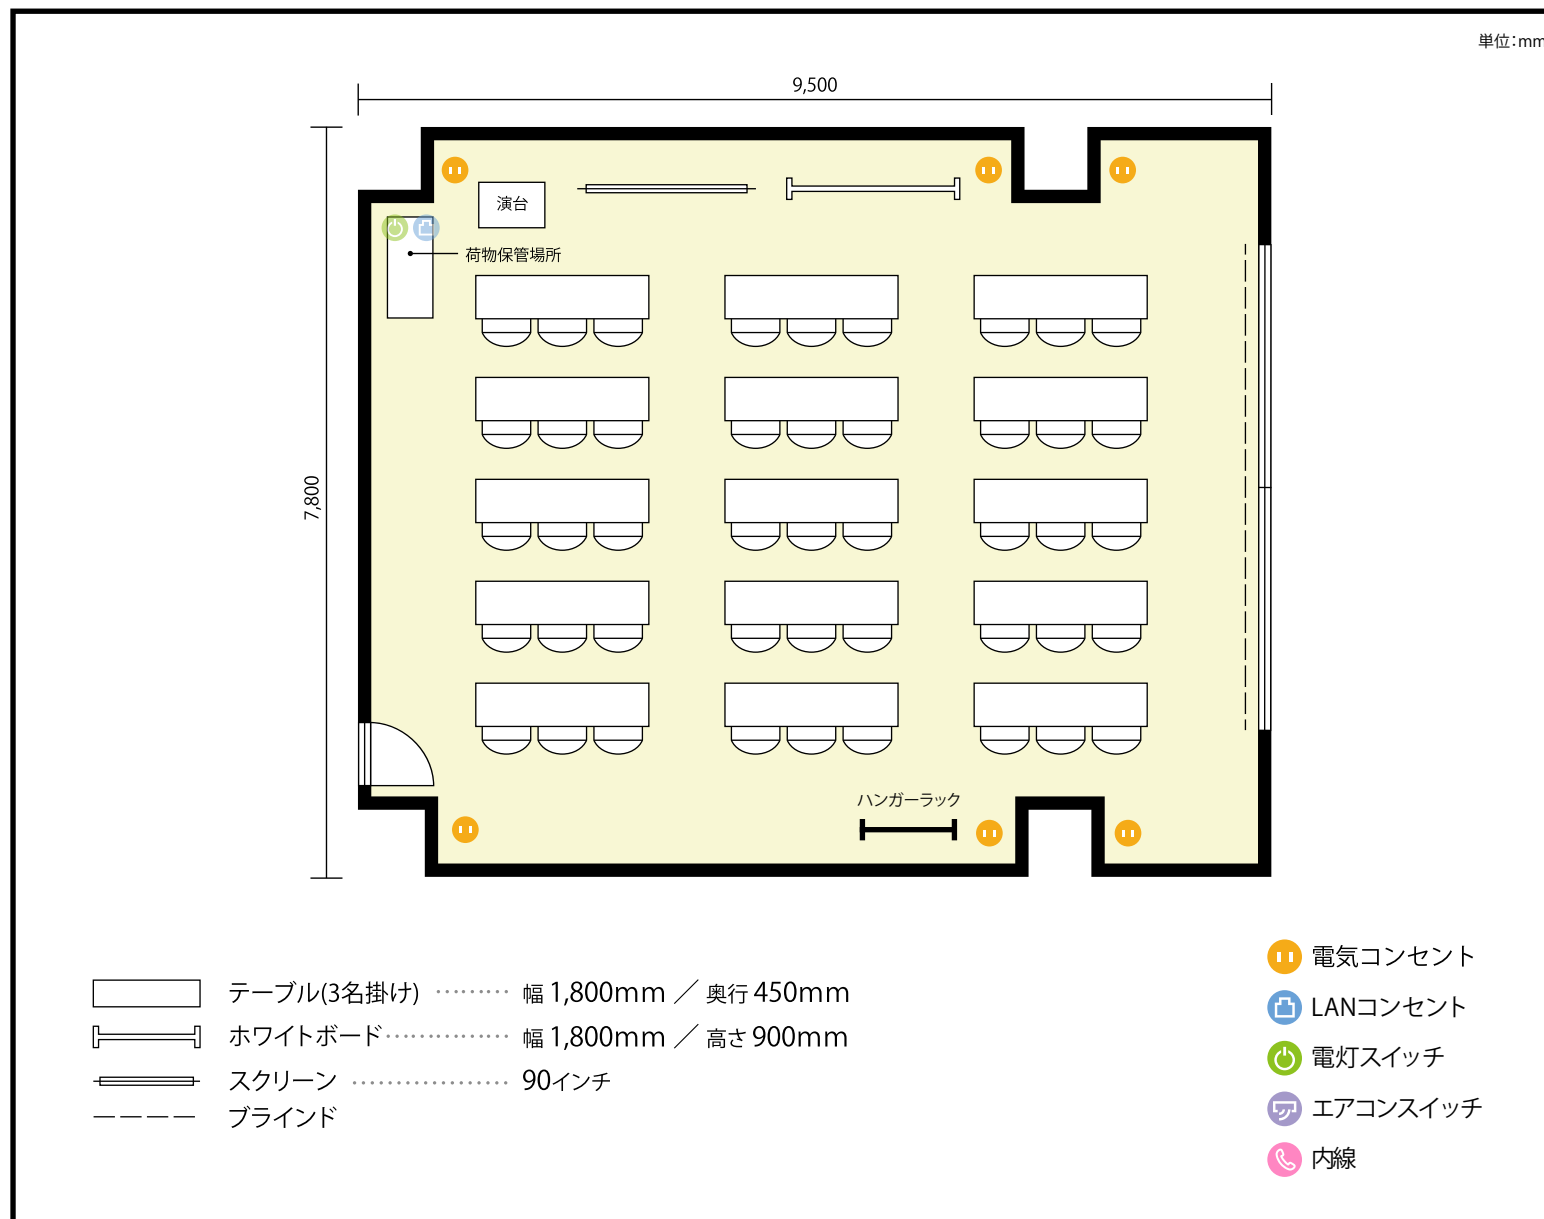

7階 7A / スクール

〒550-0014 大阪府大阪市西区北堀江1-1-24 近商ビル 7階

利用人数 最大利用人数 (※講師席を除く)

スクール 45名

施設情報

面積 74.0 m² (22.4 坪)

天井高 2,400mm

ドア開口部 横 670mm
縦 1,990mm