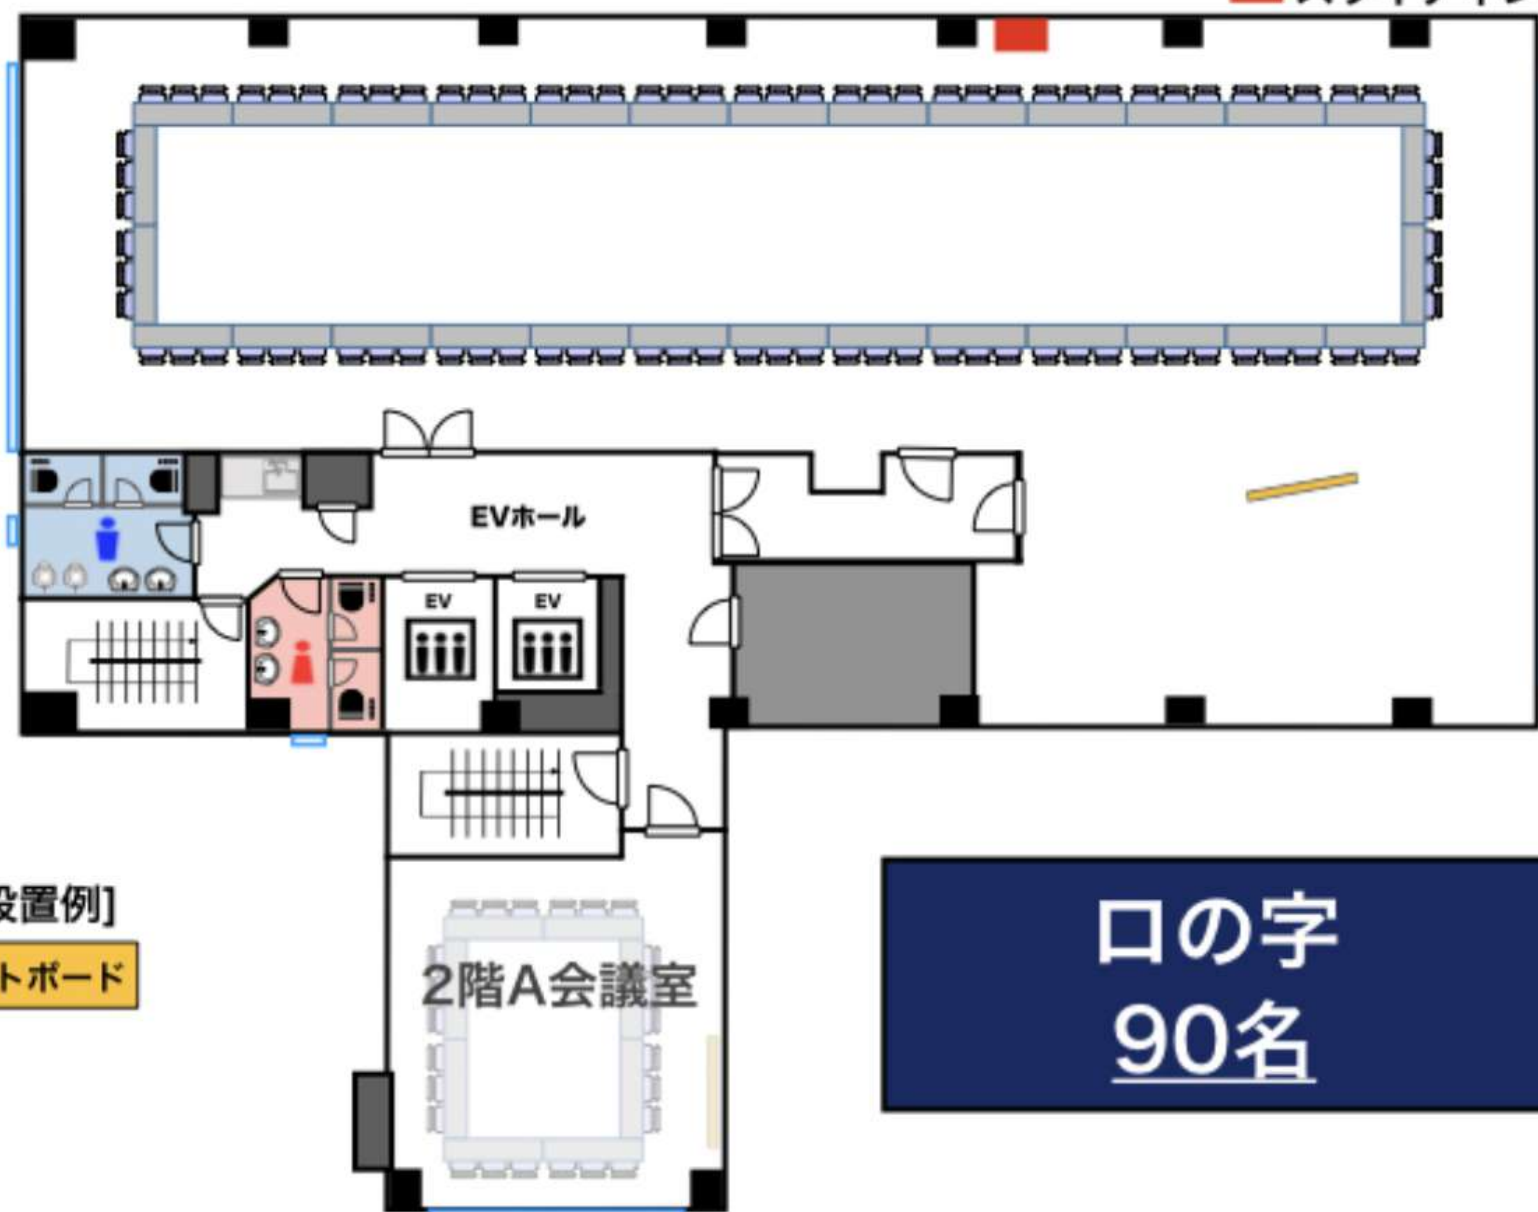

# 2階ホール (265m<sup>2</sup>)

■ スライディングウォール

[備品設置例]

ホワイトボード

口の字  
90名