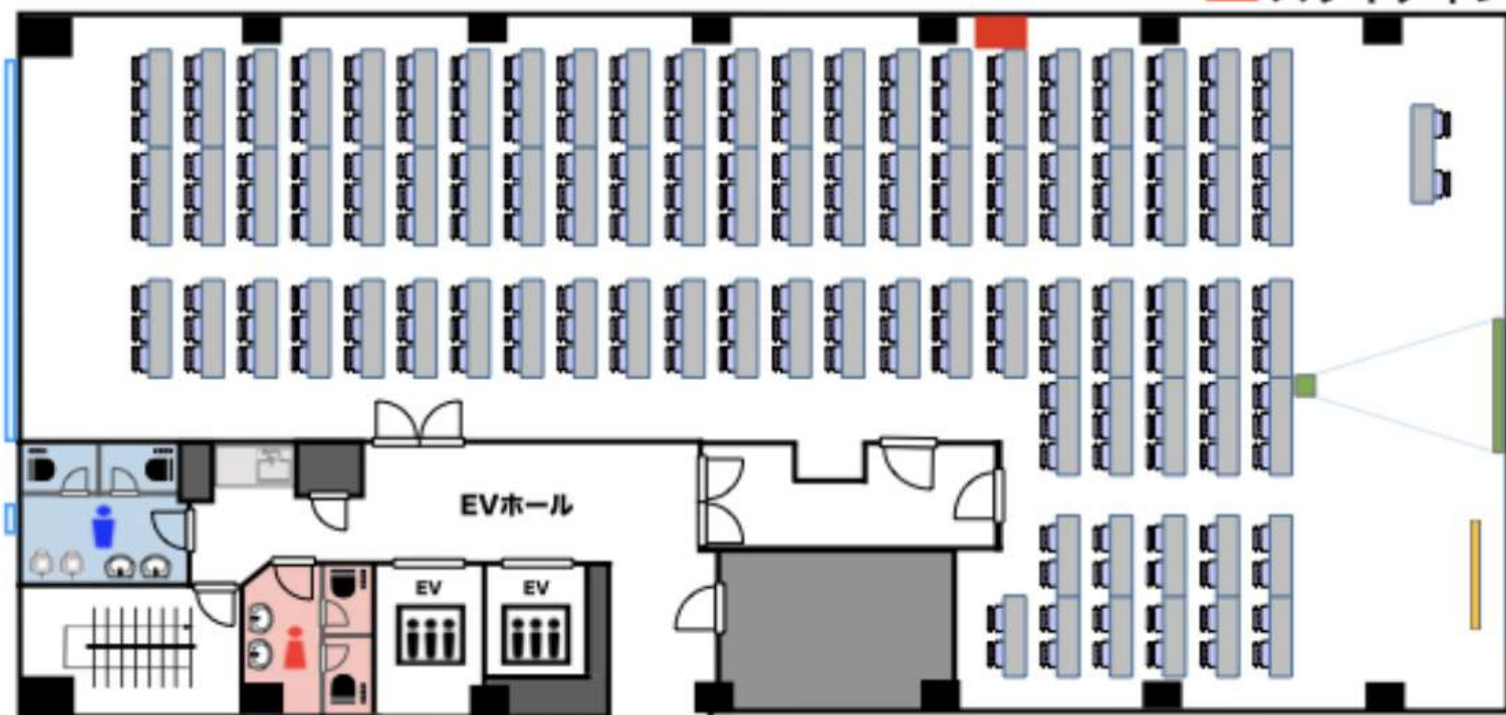

2階ホール (265m²)

■ スライディングウォール

[備品設置例]

ホワイトボード

スクリーン (120インチ)

スクール型
244名

スクリーン設置不要の場合は、

260名様まで収容可能。