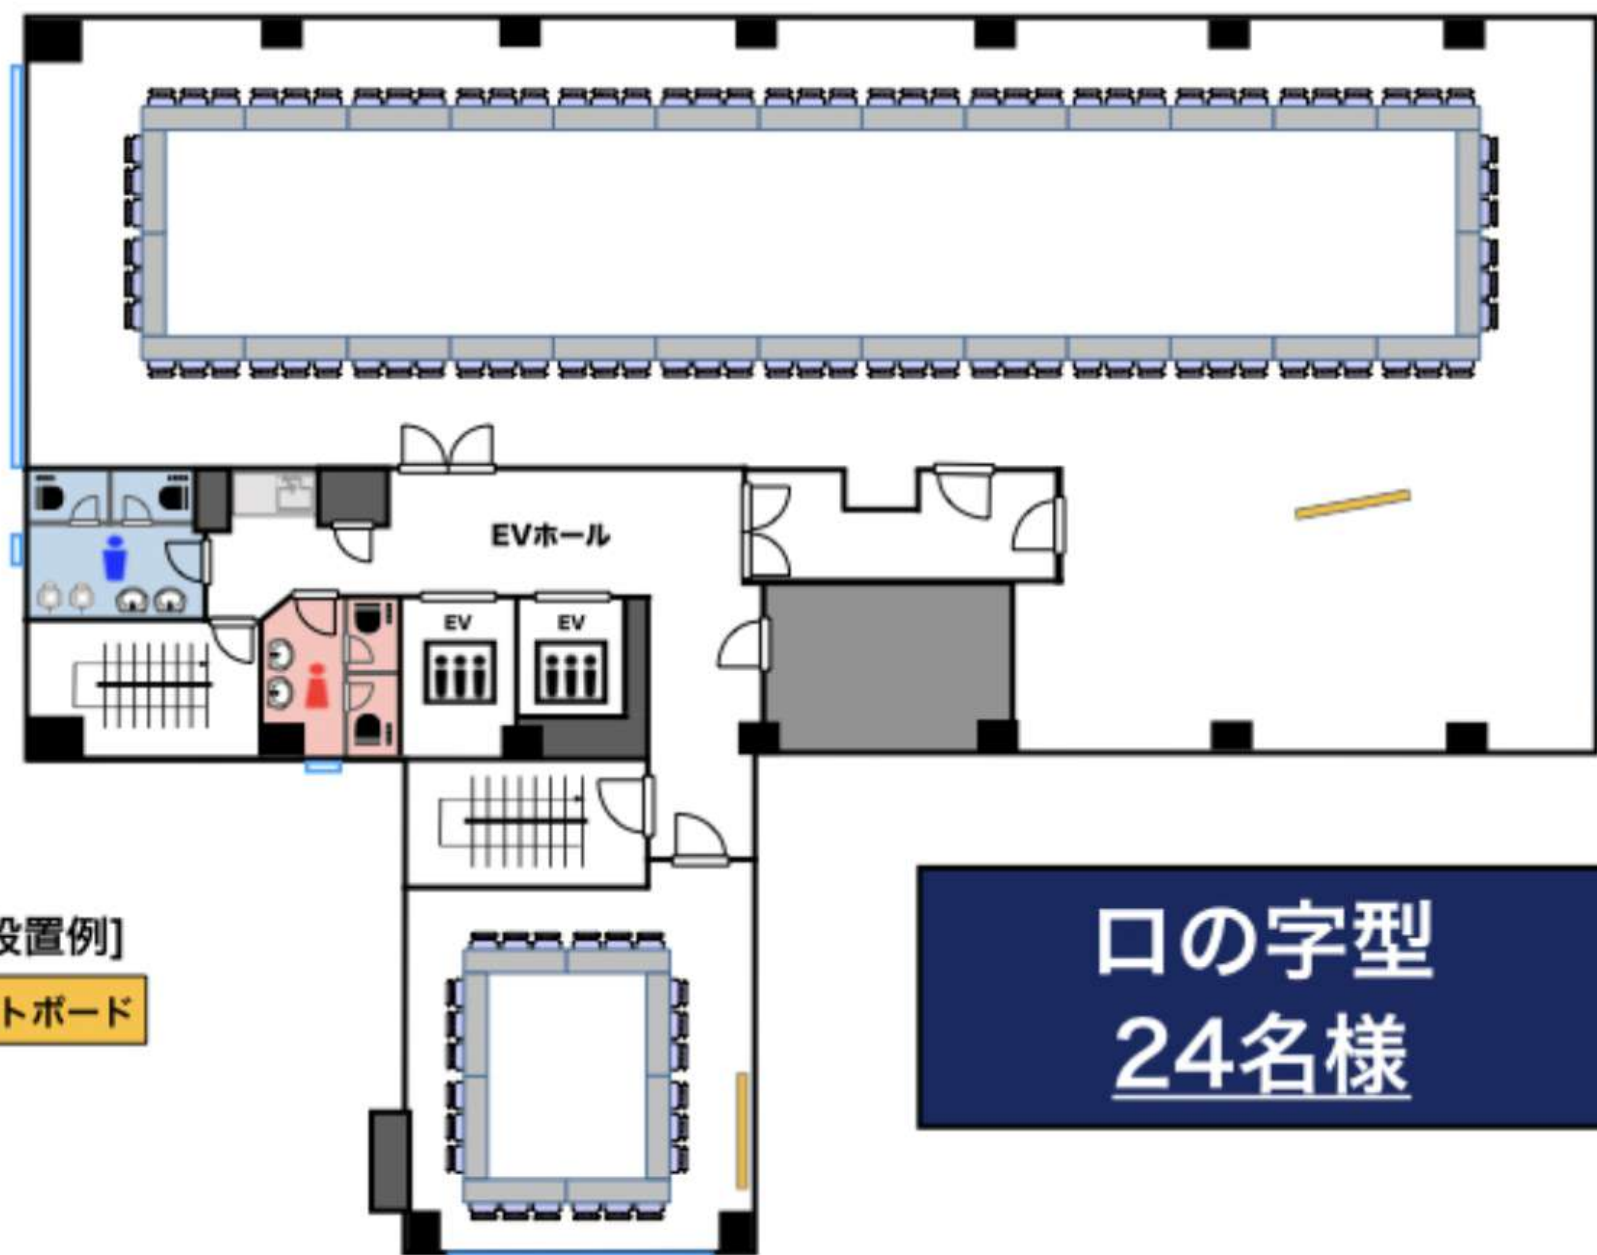

# 2階A会議室 (40m<sup>2</sup>)

[備品設置例]

ホワイトボード

口の字型  
24名様