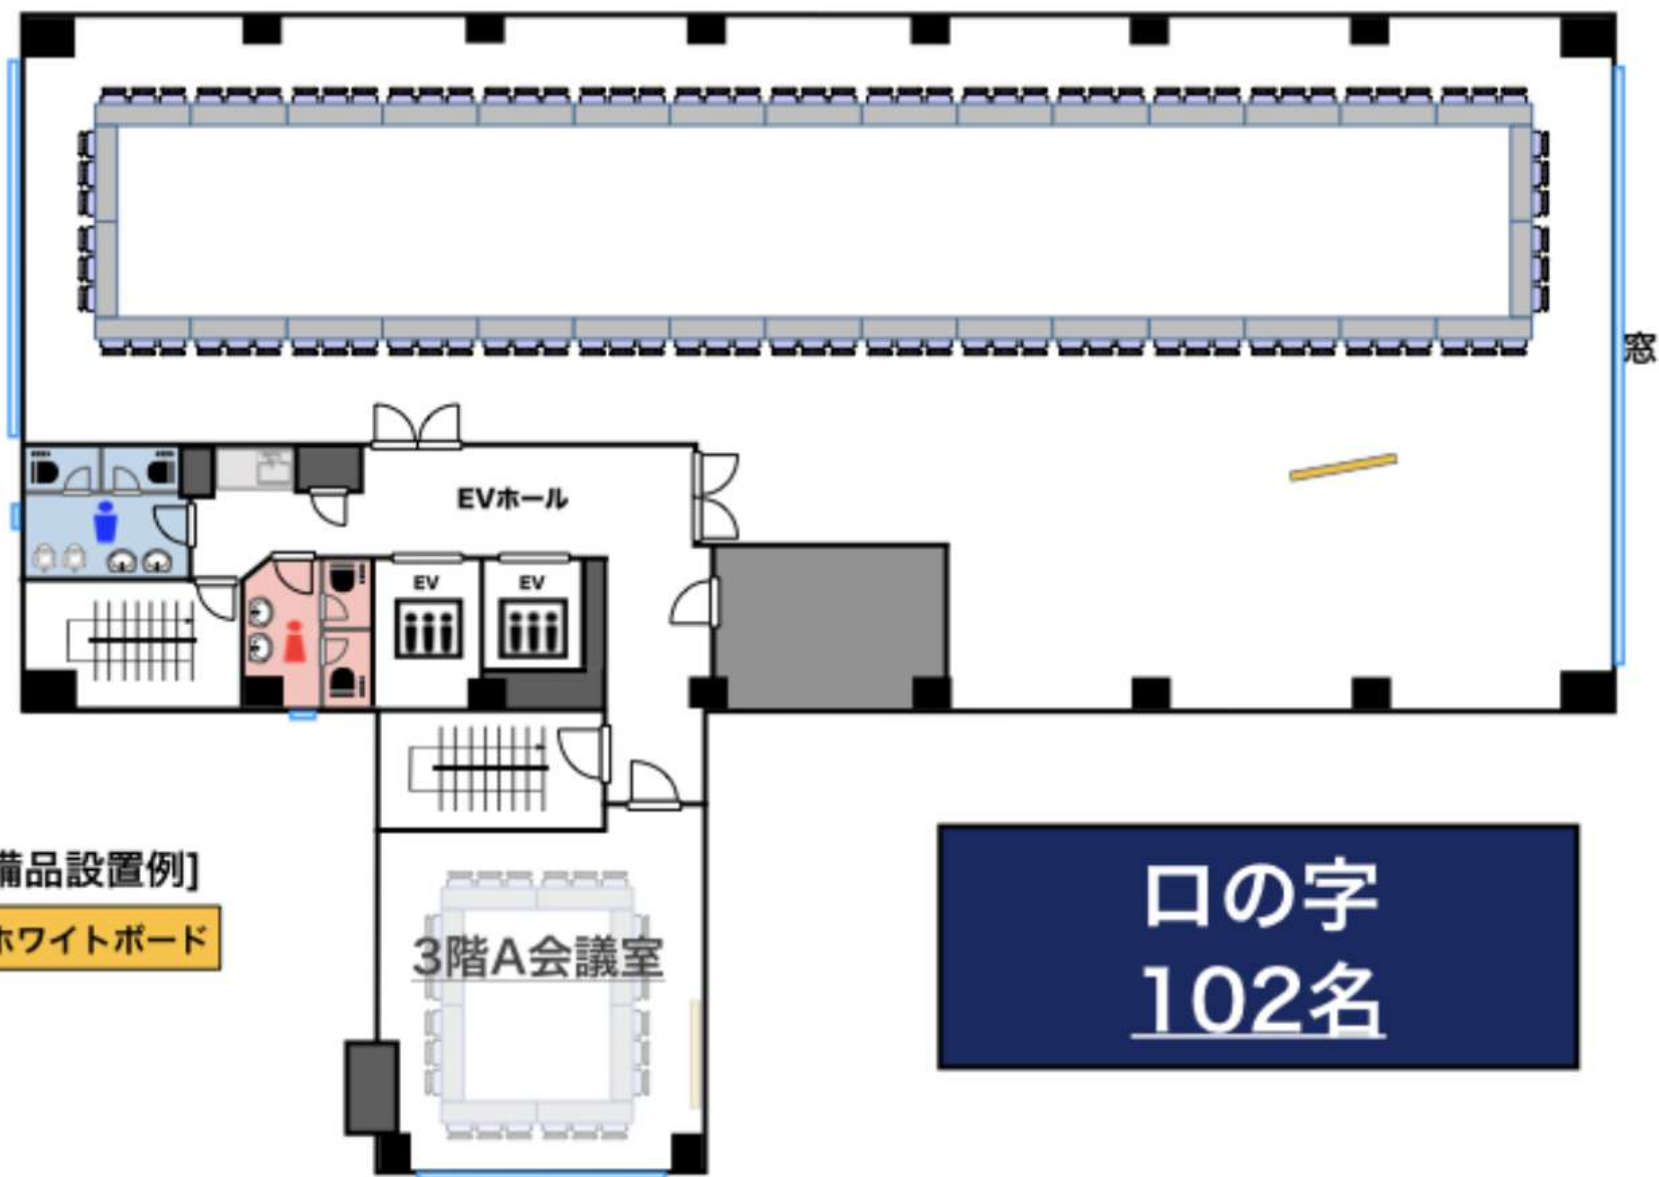

3階ホール (300m²)

[備品設置例]

ホワイトボード

口の字
102名