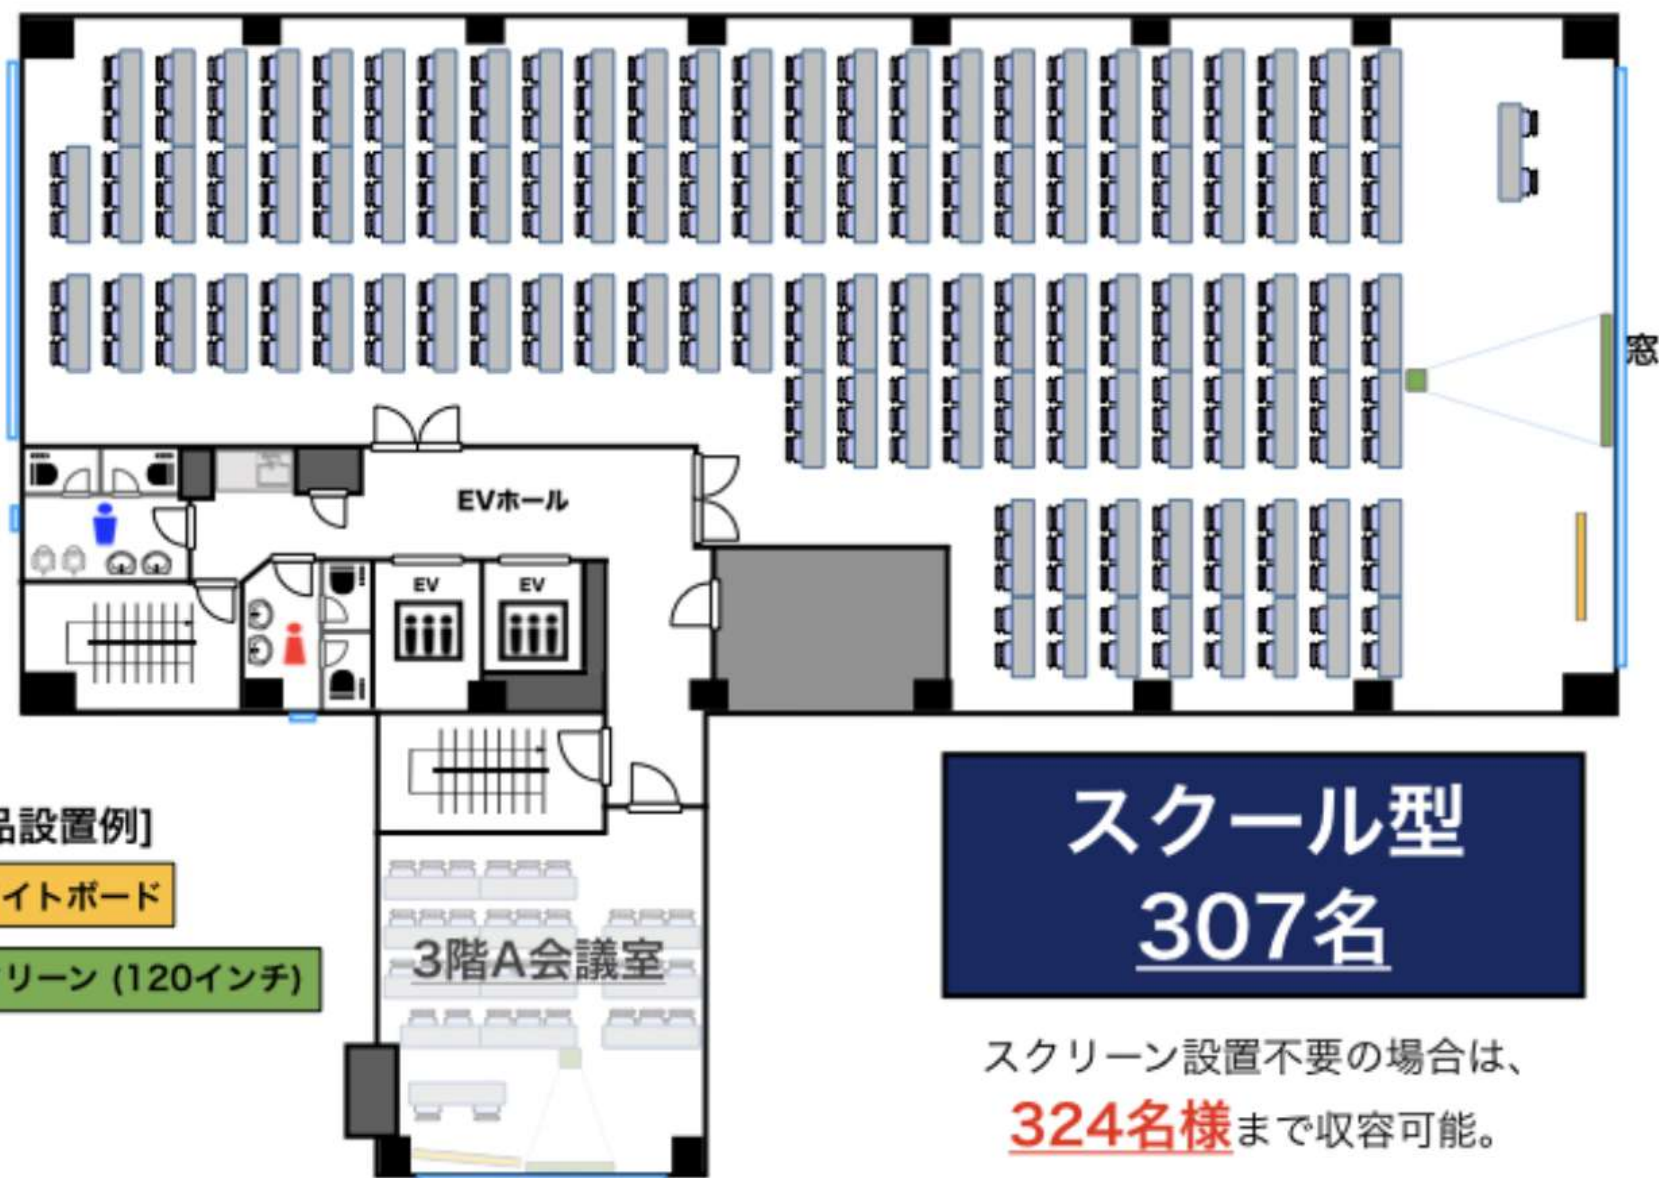

3階ホール (300m²)

[備品設置例]

ホワイトボード

スクリーン (120インチ)

スクール型
307名

スクリーン設置不要の場合は、

324名様まで収容可能。