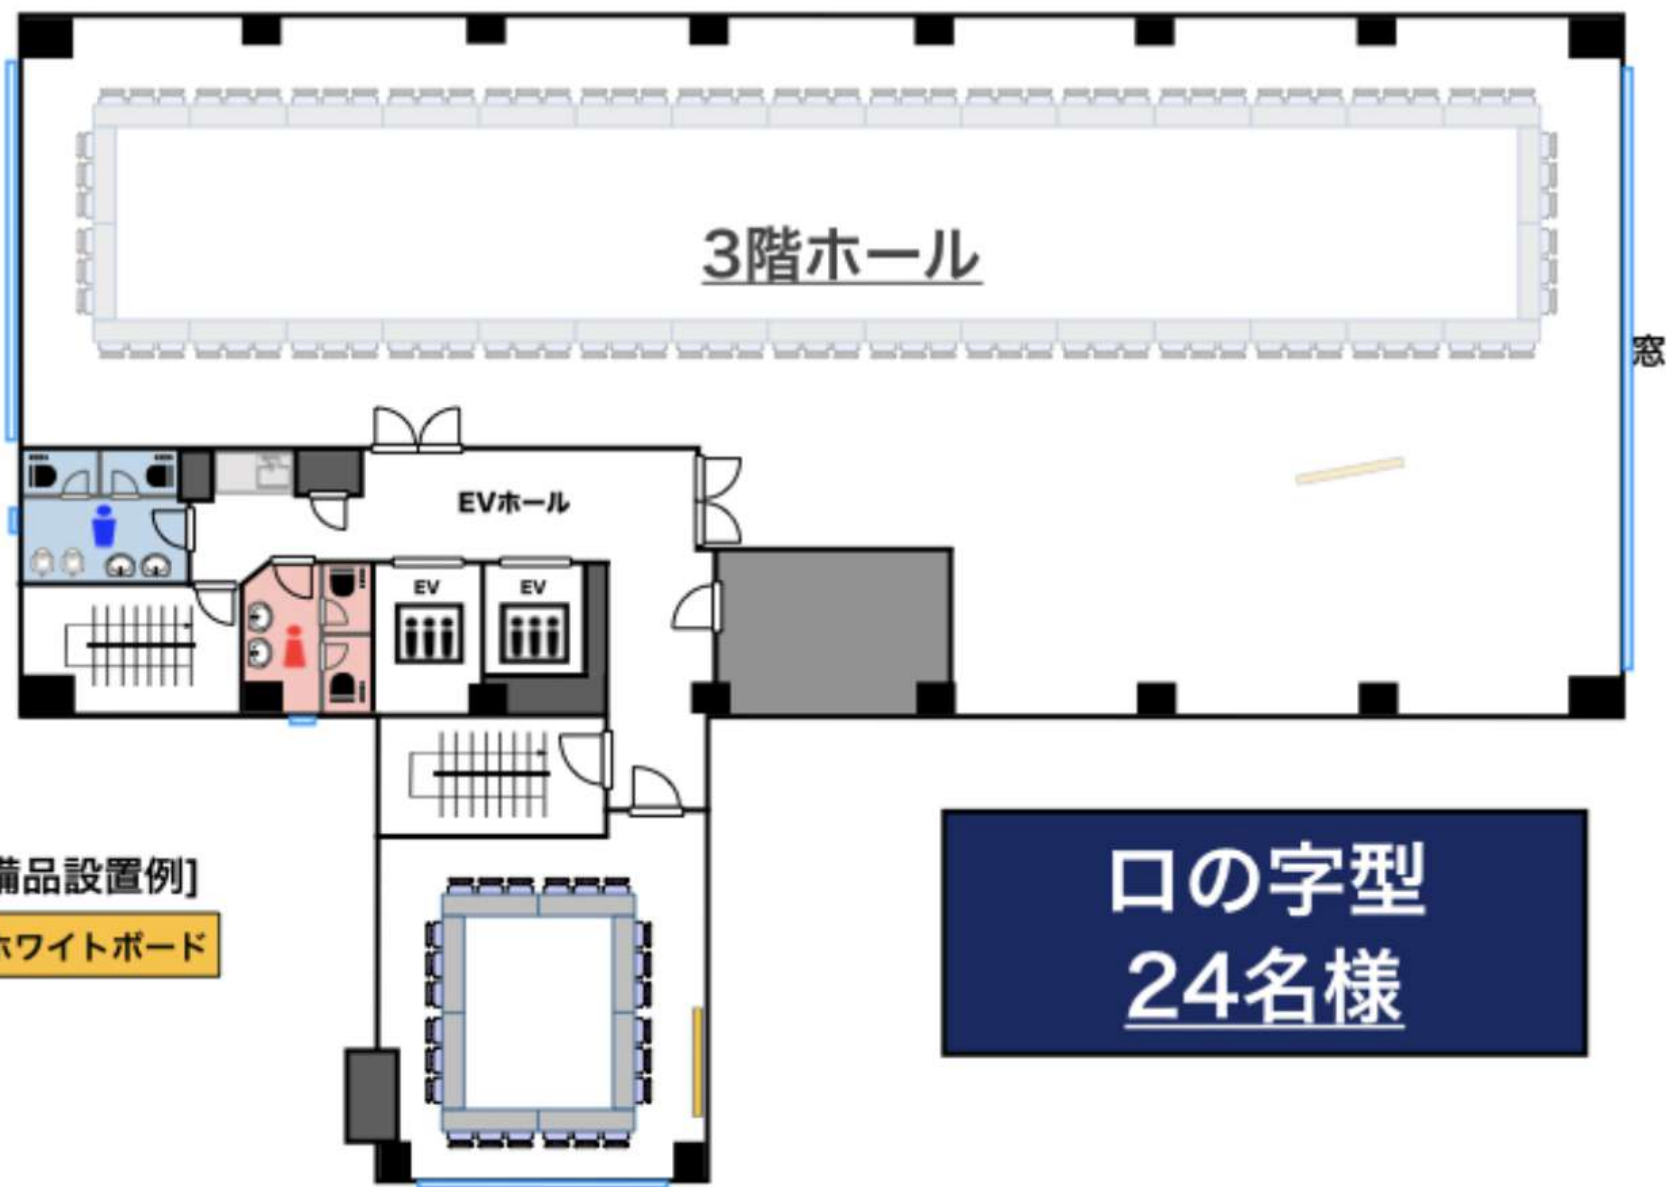

3階A会議室 (40m²)

[備品設置例]

ホワイトボード