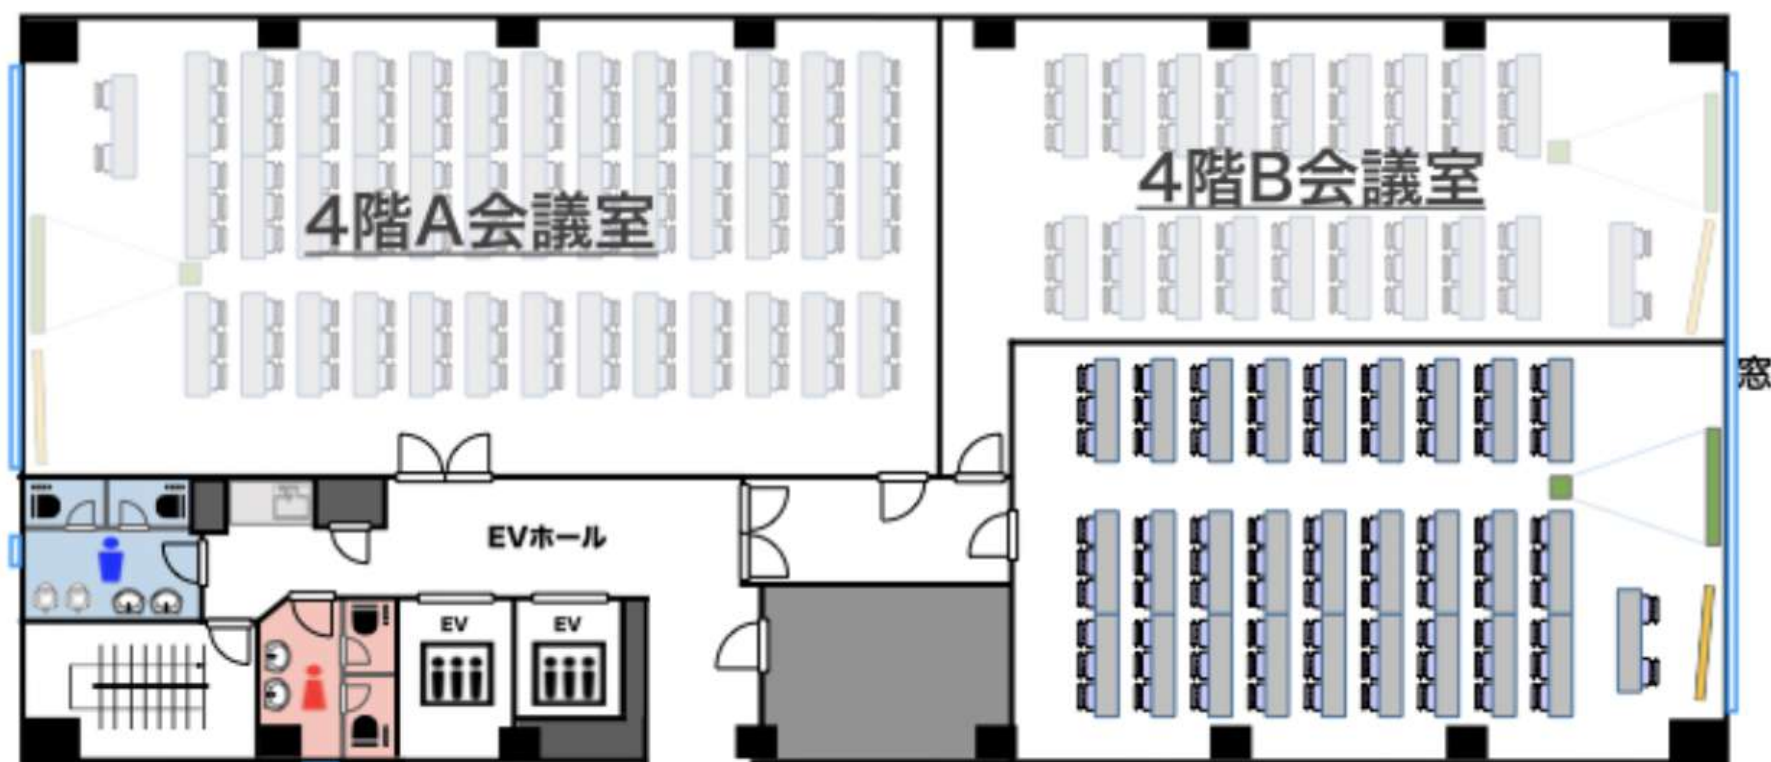

# 4階C会議室 (87m<sup>2</sup>)

[備品設置例]

ホワイトボード

スクリーン (100インチ)

スクール型  
81名

スクリーン設置不要の場合は、

**90名様**まで収容可能。