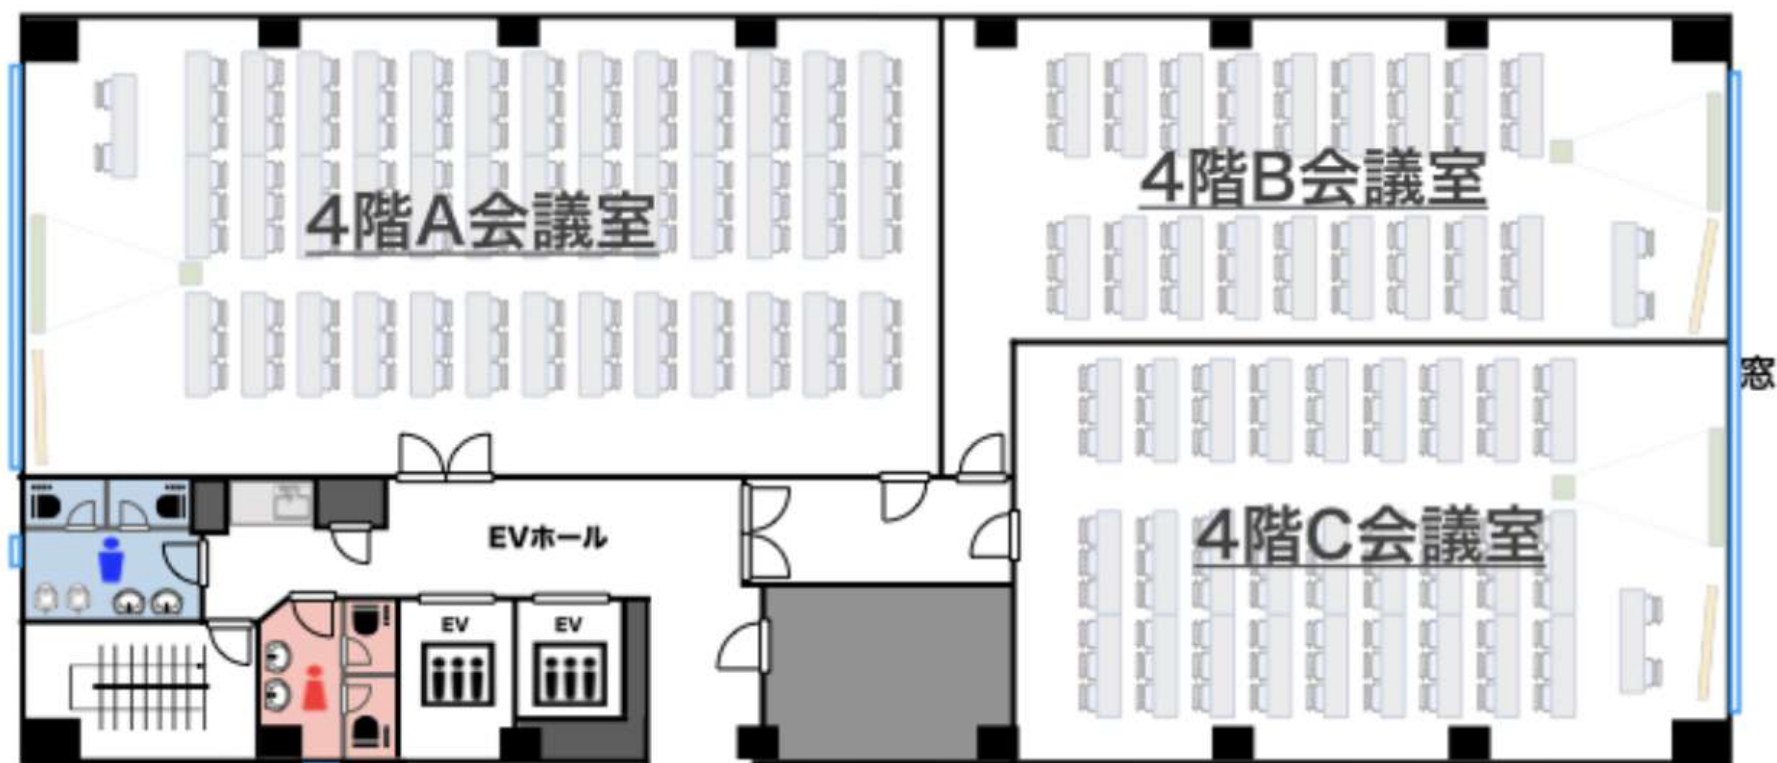

4階D会議室 (40m²)

窓

[備品設置例]

ホワイトボード

スクリーン (80インチ)

スクール型
33名

スクリーン設置不要の場合は、
36名様まで収容可能。