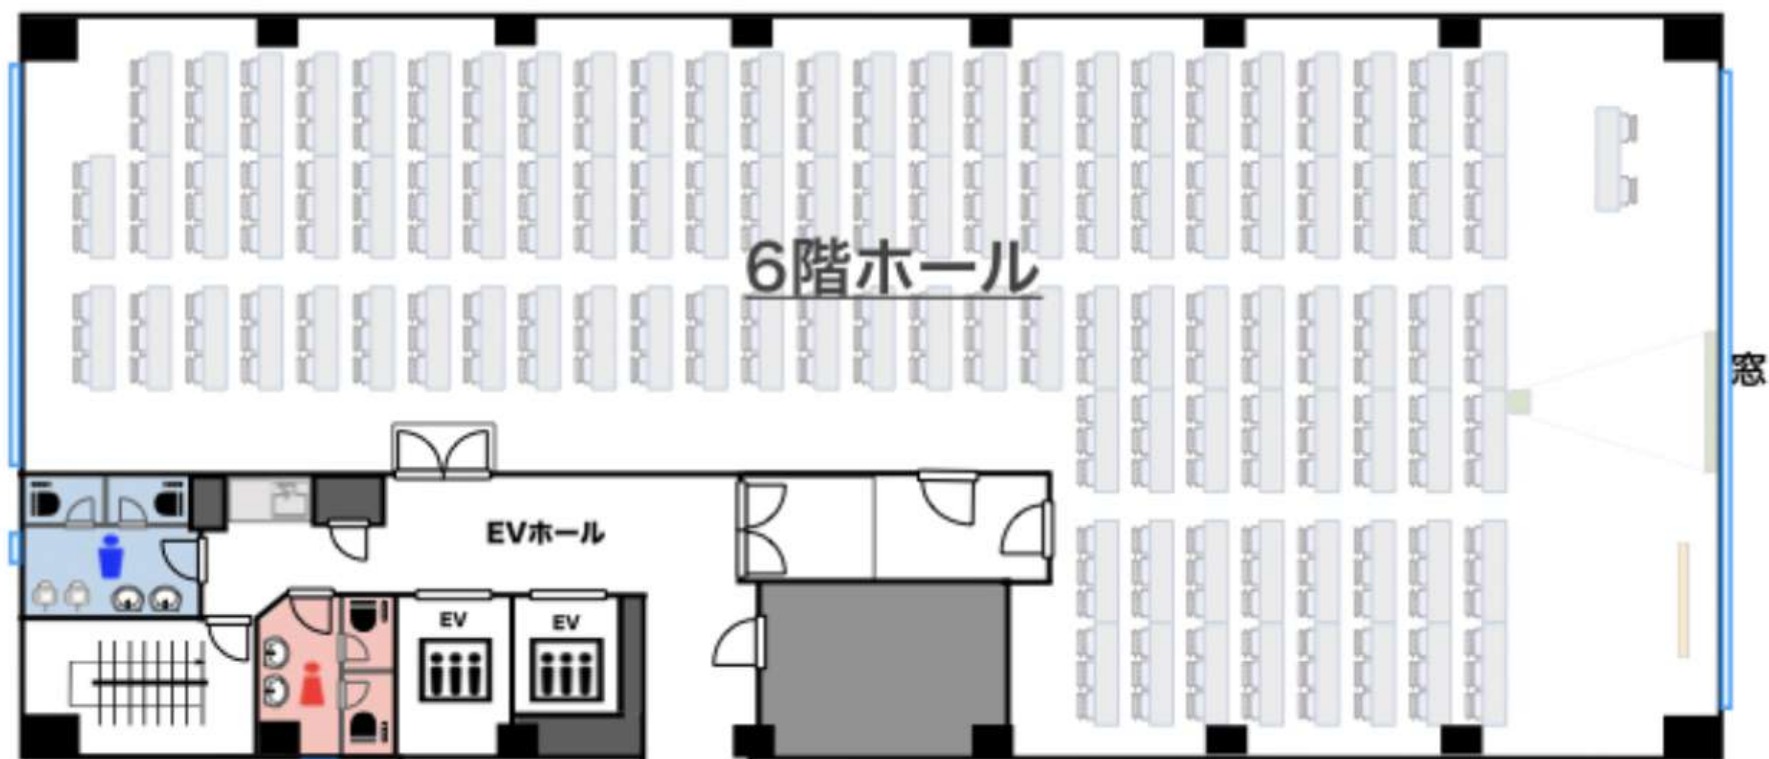

# 6階A会議室 (40m<sup>2</sup>)

[備品設置例]

ホワイトボード

スクリーン (80インチ)

スクール型  
33名

スクリーン設置不要の場合は、

**36名様**まで収容可能。