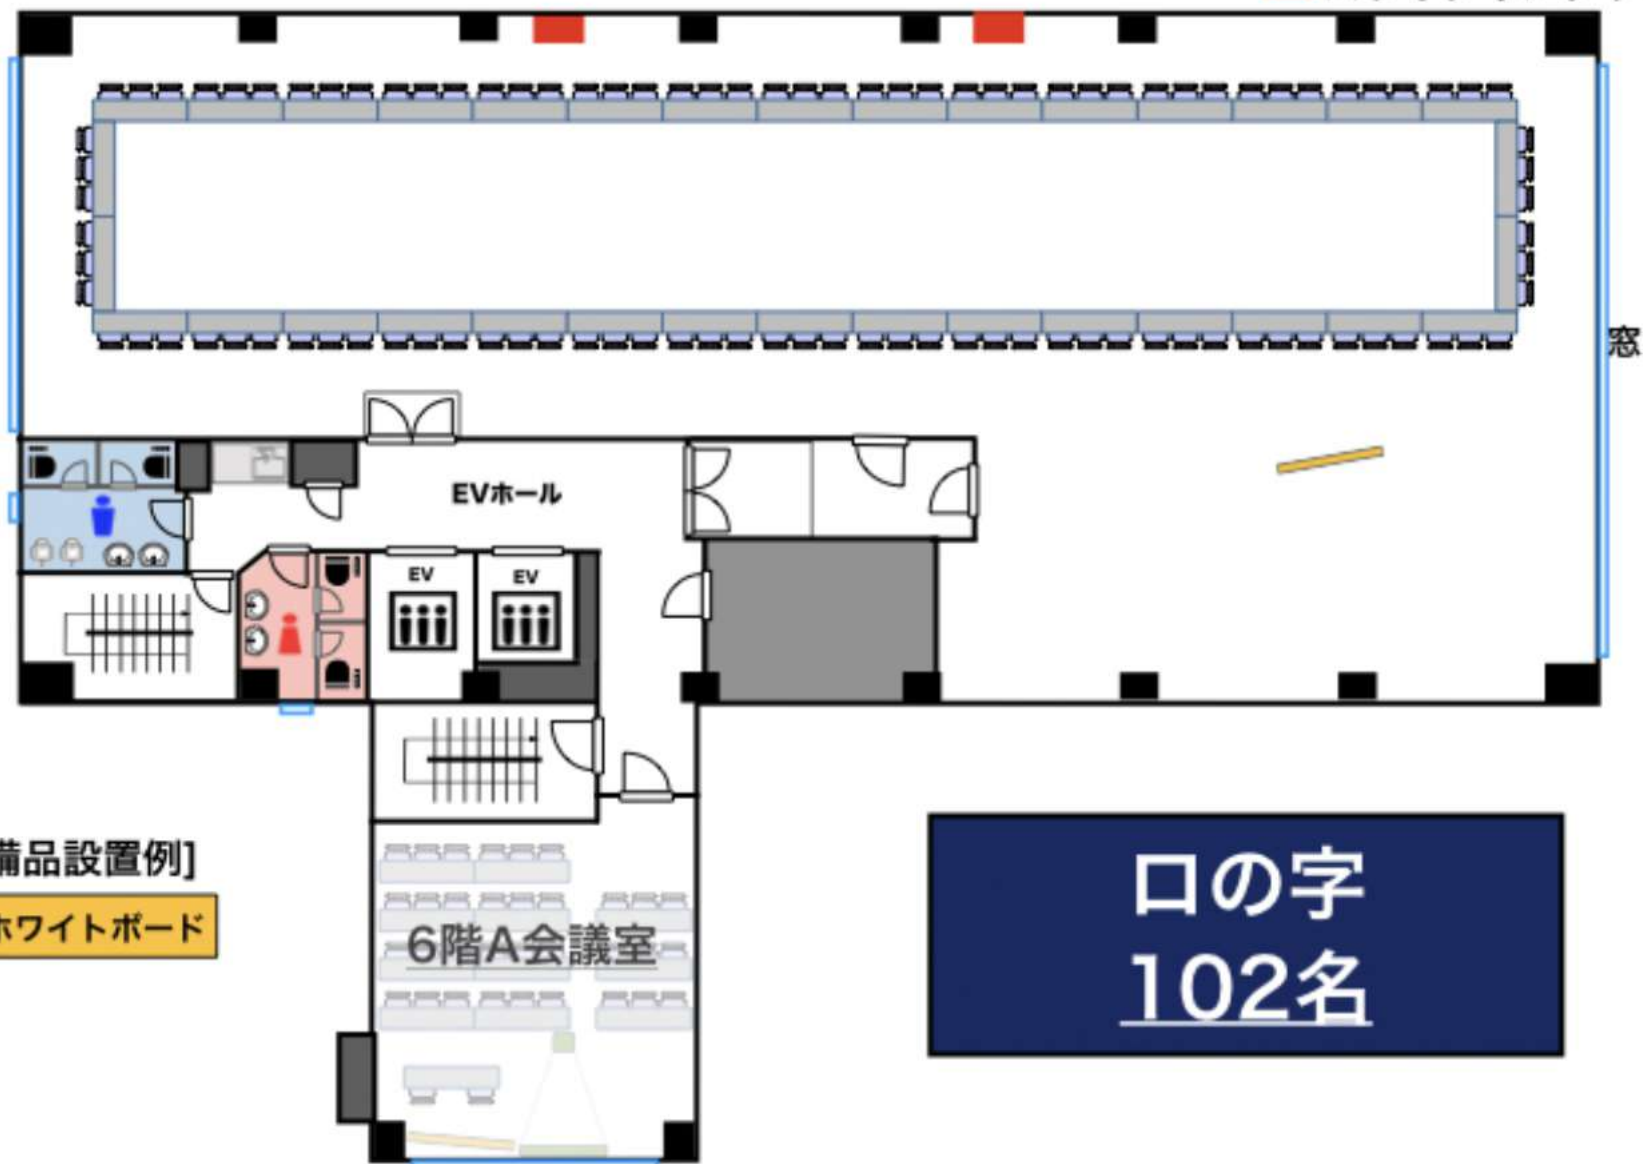

6階ホール (295m²)

■ スライディングウォール

[備品設置例]

ホワイトボード

口の字
102名