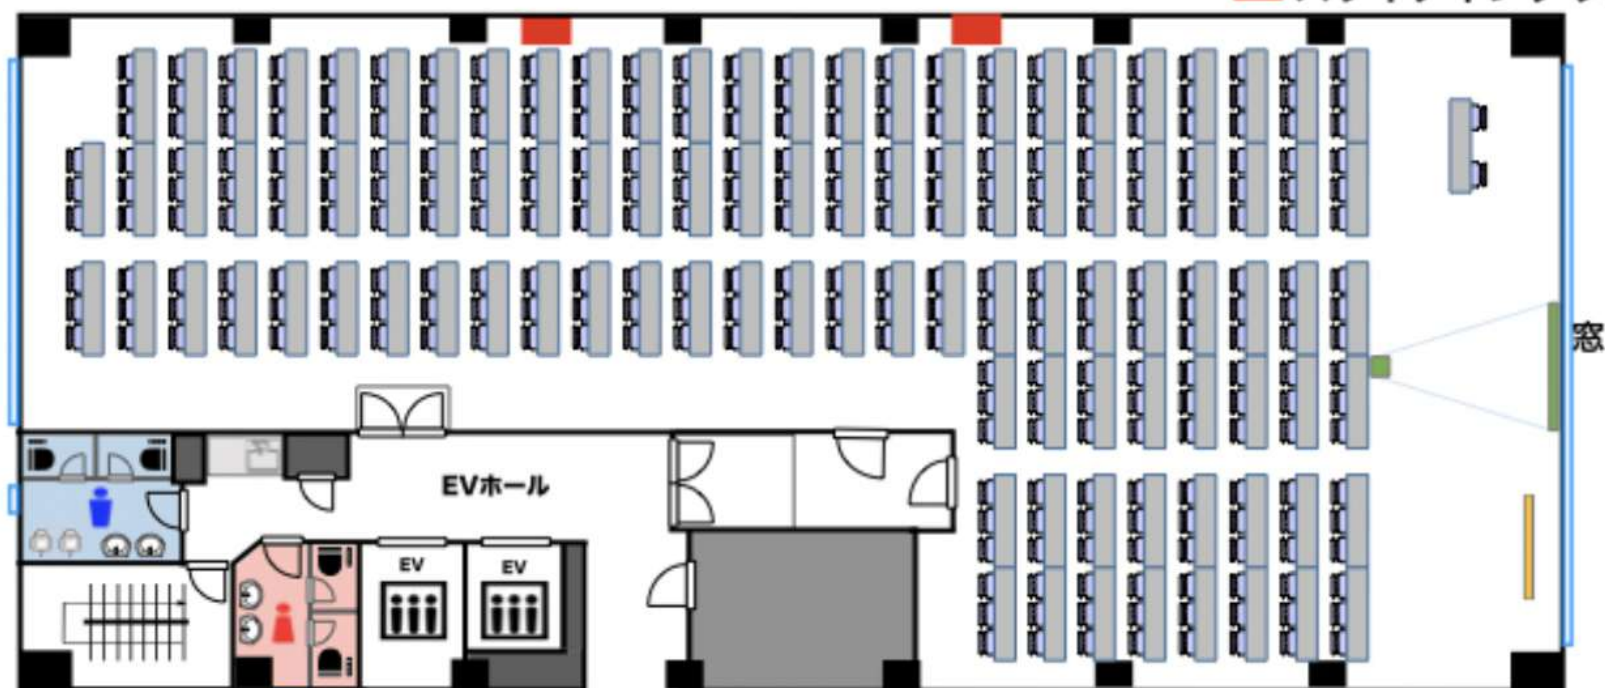

# 6階ホール (295m<sup>2</sup>)

■ スライディングウォール

[備品設置例]

ホワイトボード

スクリーン (120インチ)

スクール型  
303名

スクリーン設置不要の場合は、

**321名様**まで収容可能。