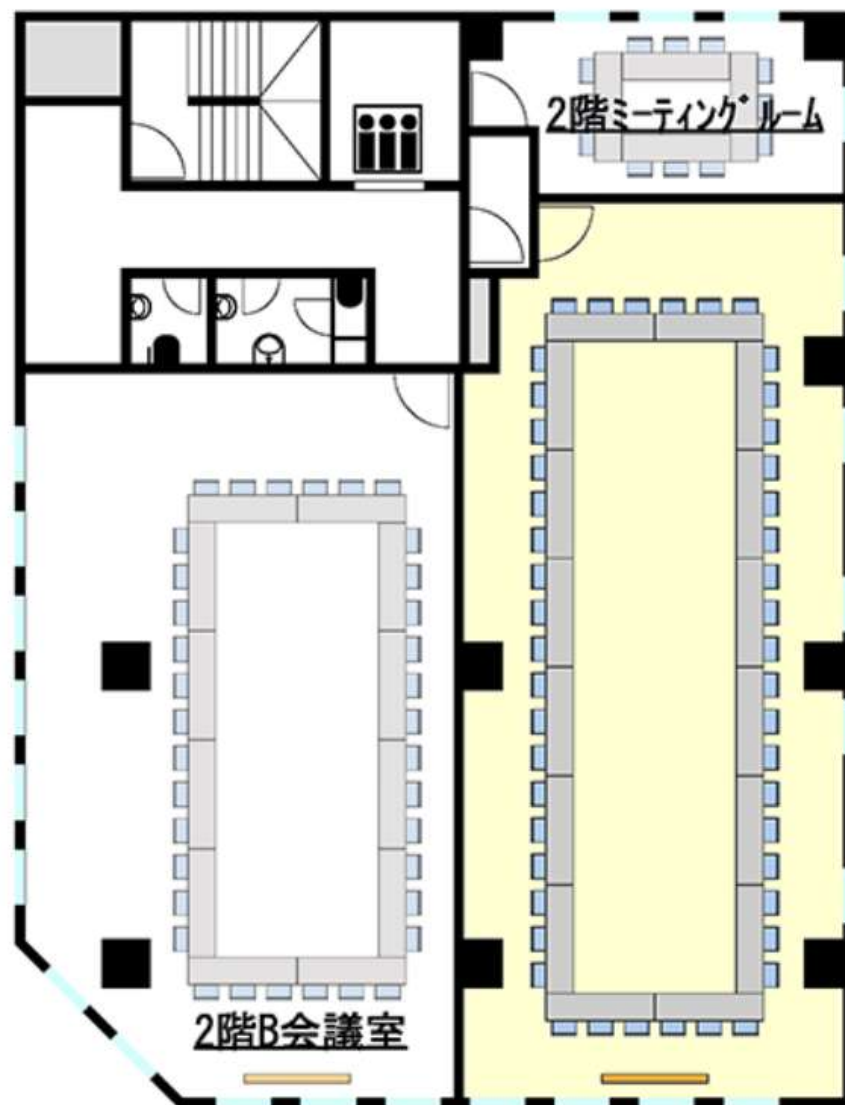

2階A会議室 (100m²)

口の字型
48名

【備品設置例】

ホワイトボード

スクリーン(100インチ)