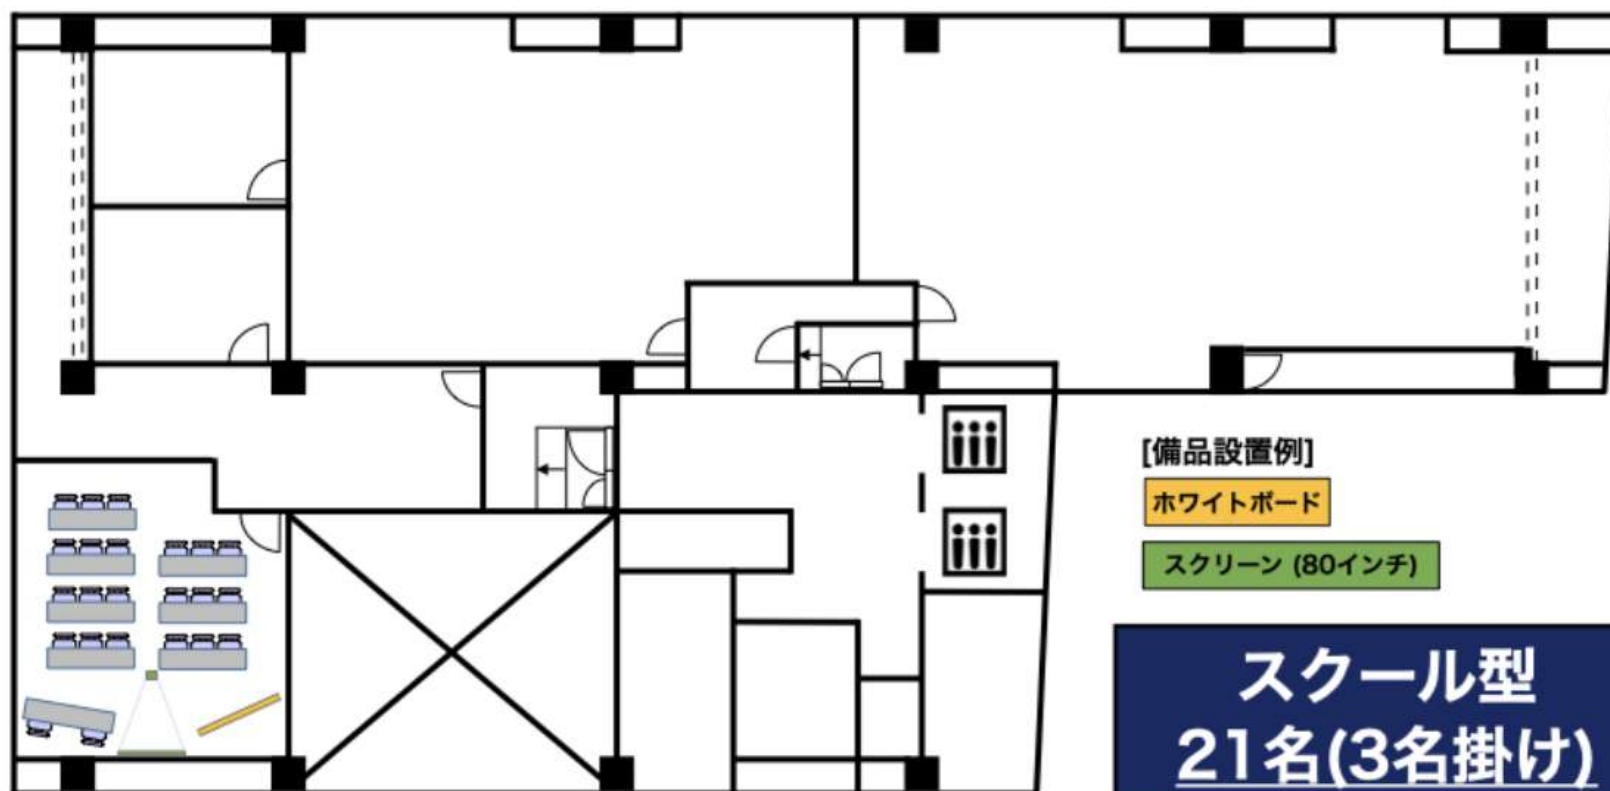

—5階C会議室—

[備品設置例]

ホワイトボード

スクリーン (80インチ)

スクール型
21名(3名掛け)