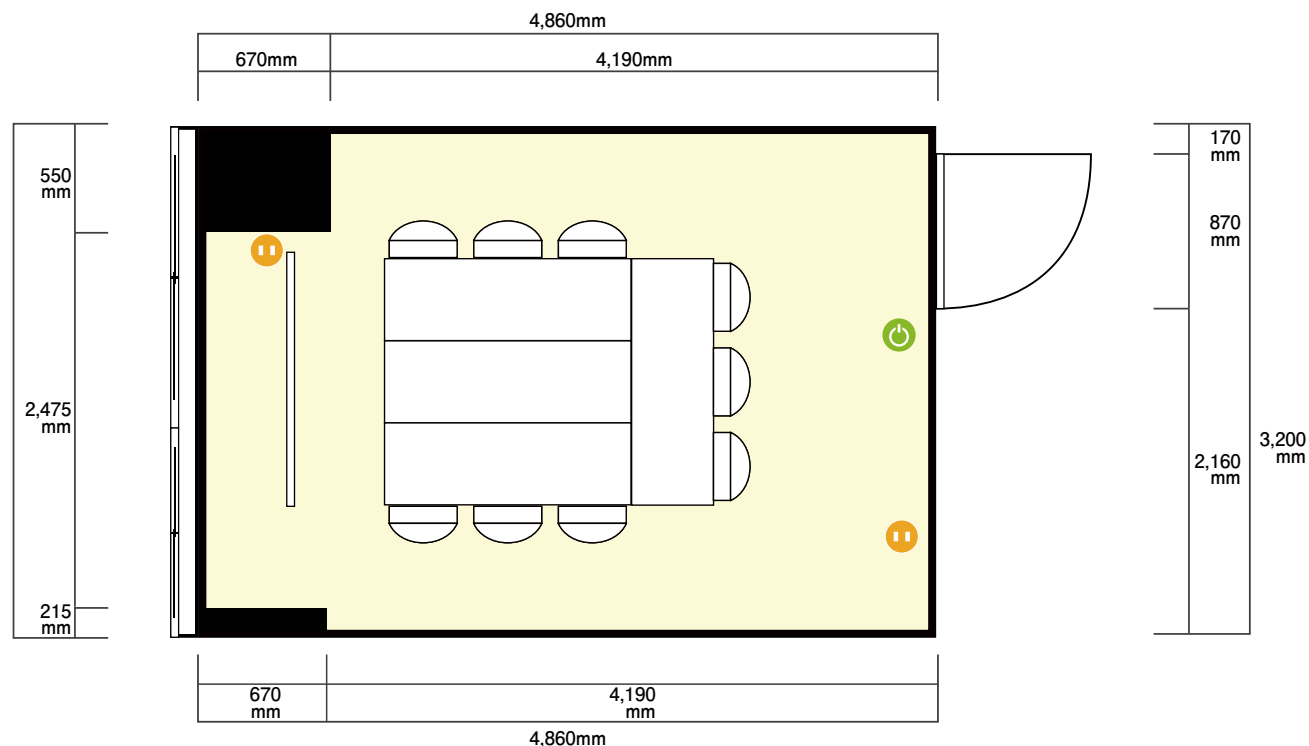

20階 第7会議室

〒540-0001 大阪府大阪市中央区城見2-1-61 ツイン21MIDタワー4階・20階

ホワイトボードサイズ … 幅1,800 mm / 高さ 900 mm

机サイズ … 横1,800 mm / 奥行 450 mm (3名掛け)

-  電気コンセント
-  電灯スイッチ
-  LANコンセント
-  エアコンスイッチ

利用人数 (最大利用人数)

島型 9名

施設情報

面積 14㎡ (-坪)

天井高 2,360mm

ドア開口部 横 1,200mm
縦 2,035mm

窓 3箇所

備考

スクールのみのご準備となります。
スクール以外のレイアウトはお客様自身で
設営をお願いいたします。