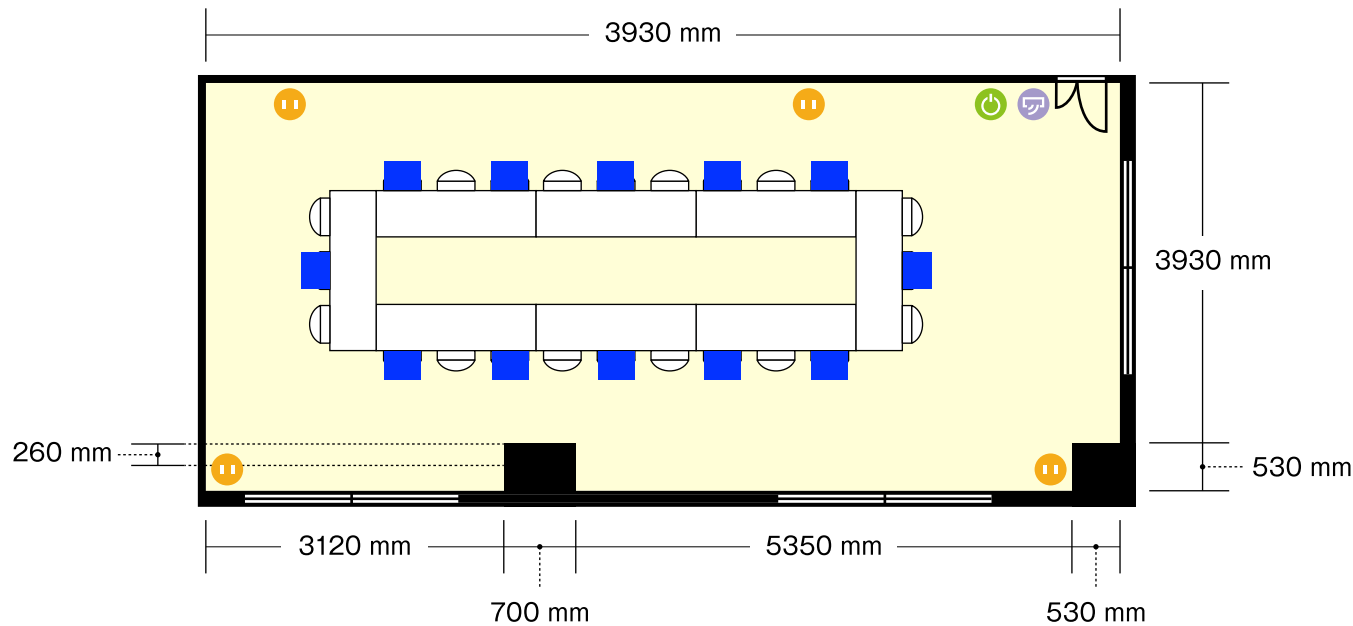

ドア開口部 横 1260mm
縦 1900mm

窓 6箇所

机サイズ(3名掛)

… 横 1800mm / 奥行 450mm

ホワイトボードサイズ

… 横 1850mm / 高さ 910mm

電気コンセント

電灯スイッチ

エアコンスイッチ

第7新大阪ビル店

2階

第1会議室 / 口の字

〒532-0011 大阪府大阪市淀川区西中島5-7-19 第7新大阪ビル

利用人数 (最大利用人数)

ソーシャルディスタンス(5割)口の字12名

施設情報

面積	44 m ² (13坪)
天井高	2420 mm
ドア開口部	横 1260 mm 縦 1900 mm
窓	6 箇所

机サイズ(3名掛)

… 横 1800 mm / 奥行 450 mm

ホワイトボードサイズ

… 横 1850 mm / 高さ 910 mm

電気コンセント

電灯スイッチ

エアコンスイッチ

… 横 1800 mm / 奥行 450 mm

ホワイトボードサイズ

… 横 1850 mm / 高さ 910 mm

電気コンセント

電灯スイッチ

エアコンスイッチ