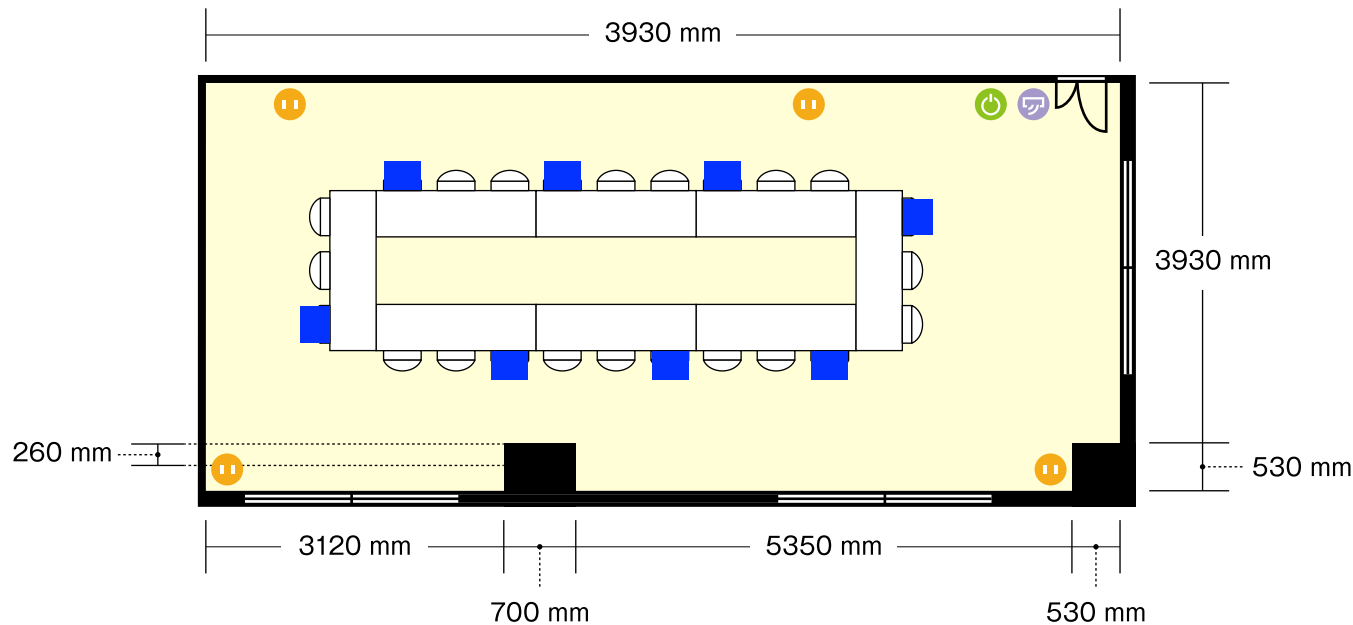

ドア開口部 横 1260mm
縦 1900mm

窓 6箇所

机サイズ(3名掛)

… 横 1800mm / 奥行 450mm

ホワイトボードサイズ

… 横 1850mm / 高さ 910mm

電気コンセント

電灯スイッチ

面積	44 m ² (13坪)
天井高	2420 mm
ドア開口部	横 1260 mm 縦 1900 mm
窓	6 箇所

机サイズ(3名掛)

… 横 1800 mm / 奥行 450 mm

ホワイトボードサイズ

… 横 1850 mm / 高さ 910 mm

電気コンセント

電灯スイッチ

エアコンスイッチ

第7新大阪ビル店

2階 第1会議室 / 口の字

〒532-0011 大阪府大阪市淀川区西中島5-7-19 第7新大阪ビル

利用人数 (最大利用人数)

ソーシャルディスタンス(3割)口の字8名

施設情報

面積	44 m ² (13坪)
天井高	2420 mm
ドア開口部	横 1260 mm 縦 1900 mm
窓	6 箇所

机サイズ(3名掛)

… 横 1800 mm / 奥行 450 mm

ホワイトボードサイズ

… 横 1850 mm / 高さ 910 mm

電気コンセント

電灯スイッチ

エアコンスイッチ