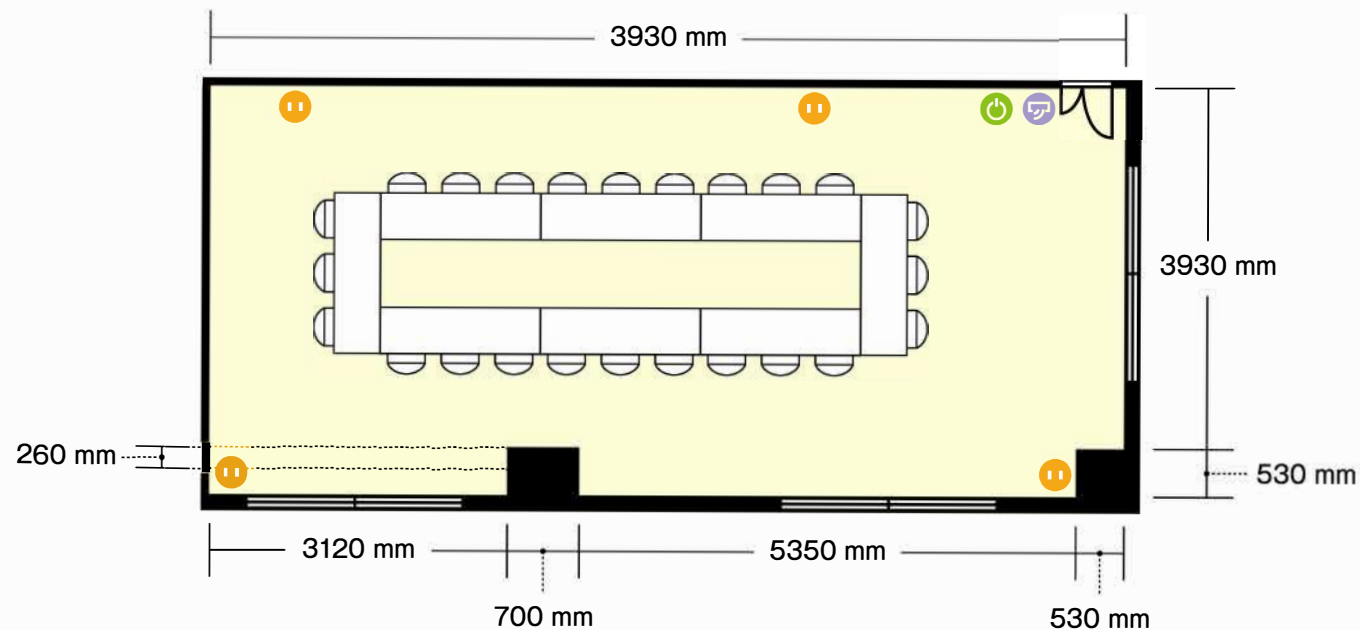

第7新大阪ビル店

2階 第1会議室 / 口の字

〒532-0011 大阪府大阪市淀川区西中島5-7-19 第7新大阪ビル

利用人数 (最大利用人数)

口の字 24名

施設情報

面積 44㎡ (13坪)

天井高 2420mm

ドア開口部 横 1260mm
縦 1900mm

窓 6箇所

机サイズ(3名掛)

… 横 1800mm / 奥行 450mm

ホワイトボードサイズ

… 横 1850mm / 高さ 910mm

電気コンセント

電灯スイッチ

面積	44 m ² (13坪)
天井高	2420 mm
ドア開口部	横 1260 mm 縦 1900 mm
窓	6 箇所

机サイズ(3名掛)

… 横 1800 mm / 奥行 450 mm

ホワイトボードサイズ

… 横 1850 mm / 高さ 910 mm

電気コンセント

電灯スイッチ

エアコンスイッチ

… 横 1800 mm / 奥行 450 mm

ホワイトボードサイズ

… 横 1850 mm / 高さ 910 mm

電気コンセント

電灯スイッチ

エアコンスイッチ